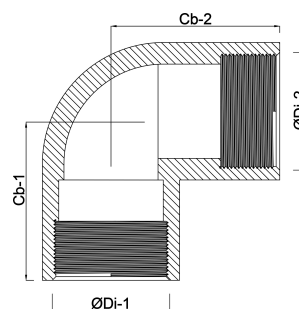

Profec Winkel 90° PVC-U 3" Innengewinde 10bar Grau (0110157)

TECHNISCHE DATEN

Farbe Grau

Werkstoff PVC-U

Anschluss Innengewinde

Arbeitsdruck 10 bar

Maß 3"

ABMESSUNGEN

Cb-1 97 mm

Cb-2 97 mm

F-1 30 mm

ØDi-1 3 "

ØDi-2 3 "

β 90 °

Generiert am: 20.02.2026

bevo Vertriebs GmbH
Industriestraße 18
32602 VLOTHO-EXTER
Deutschland
+49 (0) 5228 959 0
info@bevo.com
<http://www.bevo.com>