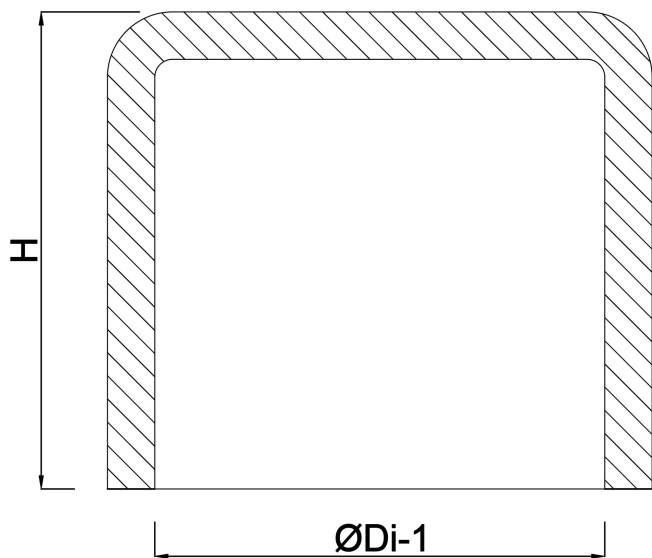

TECHNISCHE DATEN

Farbe Grau

Werkstoff PVC-U

Anschluss Klebemuffe

Maß 315 mm

ABMESSUNGEN

H 42 mm

ØDi-1 315 mm

Generiert am: 21.02.2026