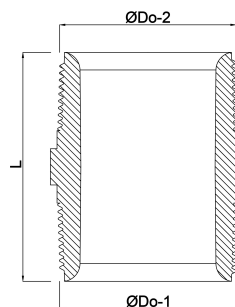

Profec Nippel sechskant PVC-U 2" Außengewinde 10bar Grau (0110541)

TECHNISCHE DATEN

Farbe Grau

Werkstoff PVC-U

Anschluss Außengewinde

Arbeitsdruck 10 bar

Maß 2"

ABMESSUNGEN

F-1 26 mm

F-2 26 mm

K-1 65 mm

L 66 mm

ØDo-1 2"

ØDo-2 2"

Generiert am: 23.02.2026

bevo Vertriebs GmbH
Industriestraße 18
32602 VLOTHO-EXTER
Deutschland
+49 (0) 5228 959 0
info@bevo.com
<http://www.bevo.com>