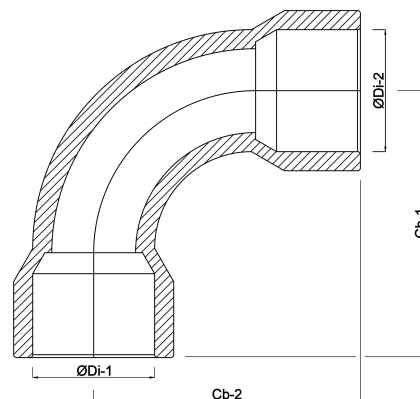

# TECHNISCHE DATEN

Farbe Grau

Werkstoff PVC-U

Anschluss Klebemuffe

Arbeitsdruck 16 bar

Maß 32 mm

# ABMESSUNGEN

Cb-1 70 mm

Cb-2 70 mm

ØDi-1 32 mm

ØDi-2 32 mm

β 90 °

**Generiert am: 22.02.2026**

bevo Vertriebs GmbH  
Industriestraße 18  
32602 VLOTHO-EXTER