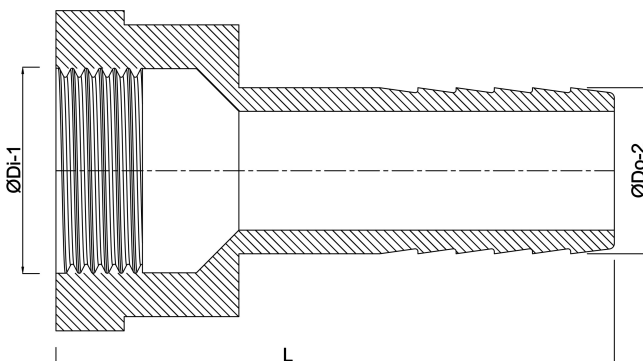

Profec Schlauchtülle Edelstahl
316 3/4" x 19 mm
Innengewinde x Schlauchtülle
16bar (7043865)

TECHNISCHE DATEN

Werkstoff	Edelstahl 316
Anschluss	Innengewinde x Schlauchtülle
Arbeitsdruck	16 bar
Maß	3/4" x 19 mm
Schlüsselweite	32

ABMESSUNGEN

L	63.5 mm
ØDi-1	3/4 "
ØDo-2	19 mm

Generiert am: 25.02.2026

bevo Vertriebs GmbH
Industriestraße 18
32602 VLOTHO-EXTER
Deutschland
+49 (0) 5228 959 0
info@bevo.com
<http://www.bevo.com>