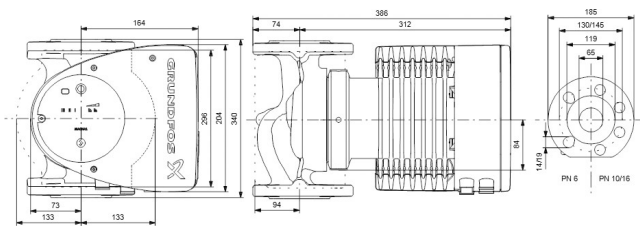

**Grundfos Umwälzpumpe mit
variabler Drehzahl Edelstahl
DN65 DIN Flansch 10bar 5.53A
230VAC Schwarz/Rot Typ
MAGNA1 65-150FN EuP ready
(7039283)**

GRUNDFOS 

TECHNISCHE DATEN

Farbe	Schwarz/Rot
Werkstoff	Edelstahl
Pumpengehäuse	Edelstahl
Material Laufrad 1	PES glasfaserverstärkt
Anschluss	DIN Flansch
Spannung	230VAC
Max. Temperatur	110 °C
Minimale Mediumtemperatur (kontinuierlich)	-15 °C
Laufräder	1
Herz	50 Hz
Maximale Umgebungstemperatur	40 °C
Arbeitsdruck	10 bar
Minimale Umgebungstemperatur	0 °C
Typ	MAGNA1 65-150FN EuP ready
Förderhöhe	15 M

Maß

DN65

Ampere

5.53 A

PRODUKTINFORMATIONEN

Die neue MAGNA1 ist die einfache Lösung für einen guten Job. Sie ist die perfekte Wahl, wenn es darum geht, ältere Umwälzpumpen zu ersetzen, und dank ihrer Konformität mit der EuP 2015-Richtlinie sind erhebliche Energieeinsparungen eine Realität. Die ideale Wahl für einfache Leistungsanforderungen in Anwendungen, bei denen eine einfache Systemsteuerung und -überwachung erforderlich ist. Überwachung durch Fehlerrelais für mehr Sicherheit. Digitaler Start/Stop-Eingang zur Fernsteuerung der Pumpe. Kontinuierlicher Betrieb und reduzierte Stillstandszeiten mit drahtloser Zwillingspumpenfunktion (verfügbar für Doppelpumpen). Hohe Energieeffizienz führt zu erheblichen Energieeinsparungen. Einfache Installation und Bedienung dank der übersichtlichen Benutzeroberfläche. Wartungsfrei durch Spaltrohrkonstruktion. MAGNA1 ist die einfache und effiziente Wahl für die meisten Anwendungen, einschließlich Heizung, Hauptpumpe, Mischkreise, Heizflächen, Kühlung, Klimatisierung, Erdwärmepumpensysteme und kleinere Kältemaschinenanwendungen.