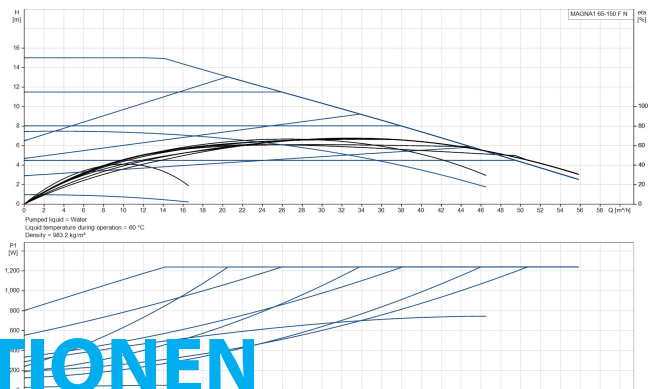

**Grundfos Umwälzpumpe mit
variabler Drehzahl Edelstahl
DN65 DIN Flansch 10bar 5.53A
230VAC Schwarz/Rot Typ
MAGNA1 65-150FN EuP ready
(7039283)**

GRUNDFOS 

TECHNISCHE DATEN

Farbe	Schwarz/Rot
Werkstoff	Edelstahl
Pumpengehäuse	Edelstahl
Material Laufrad 1	PES glasfaserverstärkt
Anschluss	DIN Flansch
Spannung	230VAC
Max. Temperatur	110 °C
Minimale Mediumtemperatur (kontinuierlich)	-15 °C
Laufräder	1
Herz	50 Hz
Maximale Umgebungstemperatur	40 °C
Arbeitsdruck	10 bar
Minimale Umgebungstemperatur	0 °C
Typ	MAGNA1 65-150FN EuP ready
Förderhöhe	15 M

Maß

DN65

Ampere

5.53 A

PRODUKTINFORMATIONEN

Die neue MAGNA1 ist die einfache Lösung für einen guten Job. Sie ist die perfekte Wahl, wenn es darum geht, ältere Umwälzpumpen zu ersetzen, und dank ihrer Konformität mit der EuP 2015-Richtlinie sind erhebliche Energieeinsparungen eine Realität. Die ideale Wahl für einfache Leistungsanforderungen in Anwendungen, bei denen eine einfache Systemsteuerung und -überwachung erforderlich ist. Überwachung durch Fehlerrelais für mehr Sicherheit. Digitaler Start/Stop-Eingang zur Fernsteuerung der Pumpe. Kontinuierlicher Betrieb und reduzierte Stillstandszeiten mit drahtloser Zwillingspumpenfunktion (verfügbar für Doppelpumpen). Hohe Energieeffizienz führt zu erheblichen Energieeinsparungen. Einfache Installation und Bedienung dank der übersichtlichen Benutzeroberfläche. Wartungsfrei durch Spaltrohrkonstruktion. MAGNA1 ist die einfache und effiziente Wahl für die meisten Anwendungen, einschließlich Heizung, Hauptpumpe, Mischkreise, Heizflächen, Kühlung, Klimatisierung, Erdwärmepumpensysteme und kleinere Kältemaschinenanwendungen.