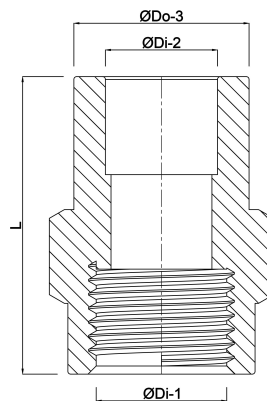

**VDL Gewindemuffe PVC-U**  
**32/40 mm x 1 1/4"**  
**Klebemuffe/Klebestutzen x**  
**Innengewinde 10bar Grau**  
**(7018176)**

**V-L Van de Lande**

# TECHNISCHE DATEN

Farbe	Grau
Werkstoff	PVC-U
Anschluss	Klebmuffe/Klebestutzen x Innengewinde
Maß	32/40 mm x 1 1/4"
Arbeitsdruck	10 bar

# ABMESSUNGEN

F-1	23 mm
L	66 mm
ØDi-1	1 1/4 "
ØDi-2	32 mm
ØDo-3	40 mm

**Generiert am: 22.02.2026**

bevo Vertriebs GmbH  
Industriestraße 18  
32602 VLOTHO-EXTER

Deutschland  
+49 (0) 5228 959 0  
[info@bevo.com](mailto:info@bevo.com)  
<http://www.bevo.com>