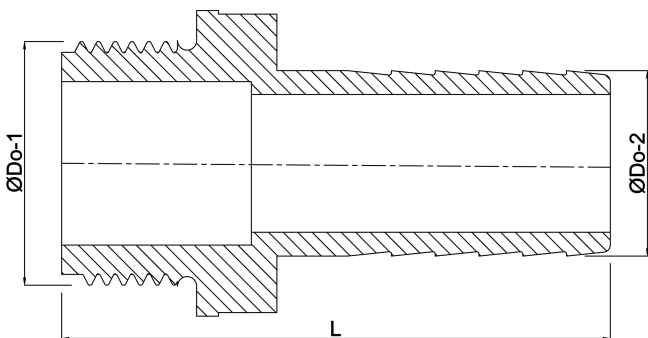

**Profec Schlauchtülle Edelstahl**  
**316 1/2" x 13 mm**  
**Außengewinde x Schlauchtülle**  
**16bar (7043858)**

# TECHNISCHE DATEN

Werkstoff	Edelstahl 316
Anschluss	Außengewinde x Schlauchtülle
Arbeitsdruck	16 bar
Maß	1/2" x 13 mm
Schlüsselweite	23

# ABMESSUNGEN

L	60 mm
ØDo-1	1/2 "
ØDo-2	13 mm

Generiert am: 25.02.2026

bevo Vertriebs GmbH  
Industriestraße 18  
32602 VLOTHO-EXTER  
Deutschland  
+49 (0) 5228 959 0  
[info@bevo.com](mailto:info@bevo.com)  
<http://www.bevo.com>