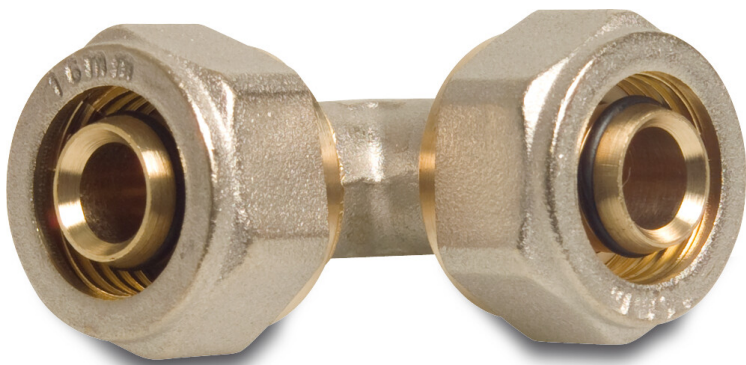

Winkel 90° Messing Vernickelt 20 mm Klemm Typ Alu-PE-X S1 (7005774)

TECHNISCHE DATEN

Typ Alu-PE-X

Werkstoff Messing

Oberflächenbehandlung Vernickelt

Anschluss Klemm

Maß 20 mm

Label S1