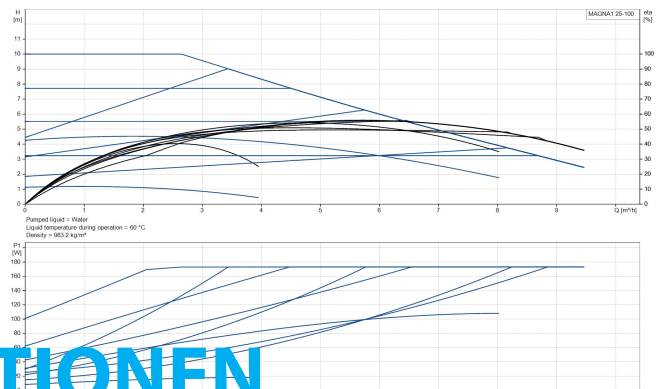

**Grundfos Umwälzpumpe mit
variabler Drehzahl Gusseisen 1
1/2" Außengewinde 10bar
1.42A 230VAC Schwarz/Rot
Typ MAGNA1 25-100 EuP ready
(7039212)**

GRUNDFOS 

TECHNISCHE DATEN

Farbe	Schwarz/Rot
Werkstoff	Gusseisen
Pumpengehäuse	Gusseisen
Material Laufrad 1	PES glasfaserverstärkt
Anschluss	Außengewinde
Spannung	230VAC
Max. Temperatur	110 °C
Minimale Mediumtemperatur (kontinuierlich)	-15 °C
Laufräder	1
Herz	50 Hz
Maximale Umgebungstemperatur	40 °C
Arbeitsdruck	10 bar
Minimale Umgebungstemperatur	0 °C
Typ	MAGNA1 25-100 EuP ready
Förderhöhe	10 M

Maß

1 1/2"

Ampere

1.42 A

PRODUKTINFORMATIONEN

Die neue MAGNA1 ist die einfache Lösung für einen guten Job. Sie ist die perfekte Wahl, wenn es darum geht, ältere Umwälzpumpen zu ersetzen, und dank ihrer Konformität mit der EuP 2015-Richtlinie sind erhebliche Energieeinsparungen eine Realität. Die ideale Wahl für einfache Leistungsanforderungen in Anwendungen, bei denen eine einfache Systemsteuerung und -überwachung erforderlich ist. Überwachung durch Fehlerrelais für mehr Sicherheit. Digitaler Start/Stop-Eingang zur Fernsteuerung der Pumpe. Kontinuierlicher Betrieb und reduzierte Stillstandszeiten mit drahtloser Zwillingspumpenfunktion (verfügbar für Doppelpumpen). Hohe Energieeffizienz führt zu erheblichen Energieeinsparungen. Einfache Installation und Bedienung dank der übersichtlichen Benutzeroberfläche. Wartungsfrei durch Spaltrohrkonstruktion. MAGNA1 ist die einfache und effiziente Wahl für die meisten Anwendungen, einschließlich Heizung, Hauptpumpe, Mischkreise, Heizflächen, Kühlung, Klimatisierung, Erdwärmepumpensysteme und kleinere Kältemaschinenanwendungen.