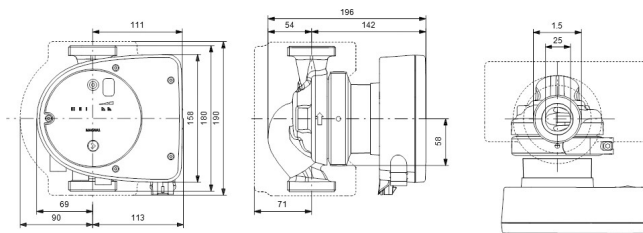

**Grundfos Umwälzpumpe mit
variabler Drehzahl Gusseisen 1
1/2" Außengewinde 10bar
1.42A 230VAC Schwarz/Rot
Typ MAGNA1 25-100 EuP ready
(7039212)**

GRUNDFOS 

TECHNISCHE DATEN

Farbe	Schwarz/Rot
Werkstoff	Gusseisen
Pumpengehäuse	Gusseisen
Material Laufrad 1	PES glasfaserverstärkt
Anschluss	Außengewinde
Spannung	230VAC
Max. Temperatur	110 °C
Minimale Mediumtemperatur (kontinuierlich)	-15 °C
Laufräder	1
Herz	50 Hz
Maximale Umgebungstemperatur	40 °C
Arbeitsdruck	10 bar
Minimale Umgebungstemperatur	0 °C
Typ	MAGNA1 25-100 EuP ready
Förderhöhe	10 M

Maß

1 1/2"

Ampere

1.42 A

PRODUKTINFORMATIONEN

Die neue MAGNA1 ist die einfache Lösung für einen guten Job. Sie ist die perfekte Wahl, wenn es darum geht, ältere Umwälzpumpen zu ersetzen, und dank ihrer Konformität mit der EuP 2015-Richtlinie sind erhebliche Energieeinsparungen eine Realität. Die ideale Wahl für einfache Leistungsanforderungen in Anwendungen, bei denen eine einfache Systemsteuerung und -überwachung erforderlich ist. Überwachung durch Fehlerrelais für mehr Sicherheit. Digitaler Start/Stop-Eingang zur Fernsteuerung der Pumpe. Kontinuierlicher Betrieb und reduzierte Stillstandszeiten mit drahtloser Zwillingspumpenfunktion (verfügbar für Doppelpumpen). Hohe Energieeffizienz führt zu erheblichen Energieeinsparungen. Einfache Installation und Bedienung dank der übersichtlichen Benutzeroberfläche. Wartungsfrei durch Spaltrohrkonstruktion. MAGNA1 ist die einfache und effiziente Wahl für die meisten Anwendungen, einschließlich Heizung, Hauptpumpe, Mischkreise, Heizflächen, Kühlung, Klimatisierung, Erdwärmepumpensysteme und kleinere Kältemaschinenanwendungen.