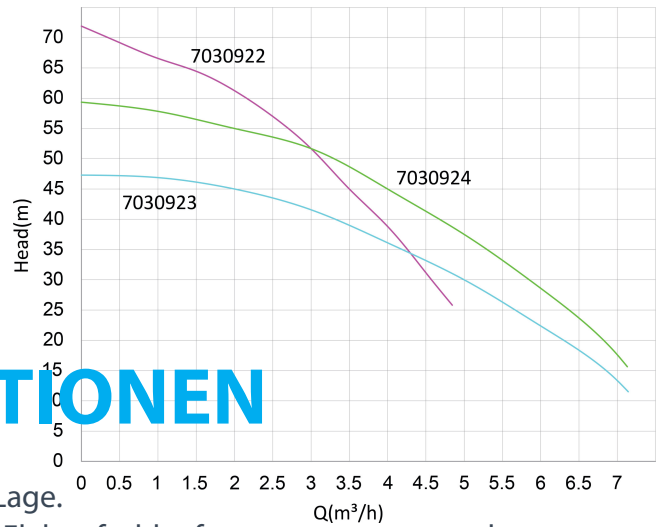

W-1 174 mm

ØDi-1 1 "

ØDi-2 1 "

PRODUKTINFORMATIONEN

Installation: feststehend oder tragbar in horizontaler Lage.

Lieferung ohne Kabel, die Installation sollte von einer Elektrofachkraft vorgenommen werden.

Generiert am: 09.05.2026

bevo Vertriebs GmbH
Industriestraße 18
32602 VLOTHO-EXTER
Deutschland
+49 (0) 5228 959 0
info@bevo.com
<http://www.bevo.com>