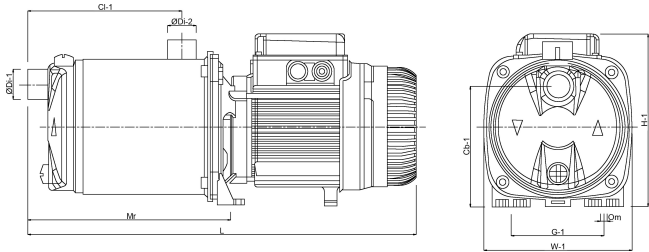

**DAB Mehrstufige
Kreiselpumpe Edelstahl 304 1"
Innengewinde 8bar 5,3A
230VAC Grün selbstansaugend
Typ EUROINOX 30/80M
(7030923)**

TECHNISCHE DATEN

Farbe	Grün
Werkstoff	Edelstahl 304
Material Laufrad 1	Technopolymer
Modell	selbstansaugend
Anschluss	Innengewinde
Spannung	230VAC
Max. Temperatur	35 °C
Breite	174 mm
Minimale Mediumtemperatur (kontinuierlich)	0 °C
Höhe	203 mm
Druck	1 "
Maximale Umgebungstemperatur	40 °C
Saug	1 "
Minimale Umgebungstemperatur	0 °C
Typ	EUROINOX 30/80M

Leistung	1,1 PS
Förderhöhe	47 M
Maß	1"
Länge	458 mm
Gewicht	14.8 kg
Leistung	0.8 kW
Max Durchfluss	7.2 m ³ /h
BEP Kapazität	5.4
BEP Förderhöhe	27.1
Packungsgröße L/B/H	480 x 212 x 265 mm

ABMESSUNGEN

Cb-1	143 mm
Cl-1	166 mm
G-1	111 mm
H-1	203 mm
L	458 mm
Mr	241 mm
O	9 mm

W-1 174 mm

ØDi-1 1 "

ØDi-2 1 "

PRODUKTINFORMATIONEN

Installation: feststehend oder tragbar in horizontaler Lage.

Lieferung ohne Kabel, die Installation sollte von einer Elektrofachkraft vorgenommen werden.