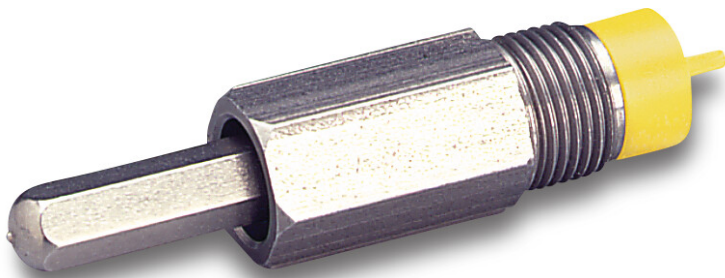

La Buvette Sprühnippel Edelstahl 3/8" Außengewinde Typ Dyrect (7028210)

LA BUVETTE 
The Specialist in Livestock Drinking Solutions

TECHNISCHE DATEN

Typ	Dyrect
Werkstoff	Edelstahl
Anschluss	Außengewinde
Maß	3/8"

PRODUKTINFORMATIONEN

Mit Durchflussverstellung in der oberen Hälfte. 0,3 l/min. - 3,5 l/min.

Generiert am: 23.02.2026

bevo Vertriebs GmbH
Industriestraße 18
32602 VLOTHO-EXTER
Deutschland
+49 (0) 5228 959 0
info@bevo.com
<http://www.bevo.com>