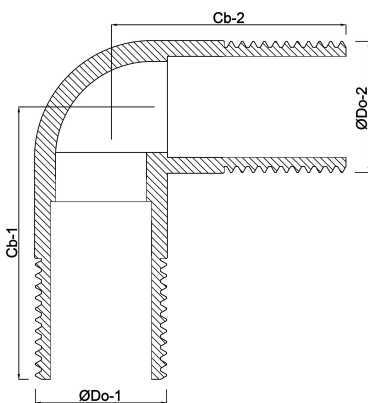

**Profec Nr. 3 Bogen 90°**  
**Edelstahl 316 2"**  
**Außengewinde 10bar**  
**(0080768)**

# TECHNISCHE DATEN

Werkstoff	Edelstahl 316
Anschluss	Außengewinde
Fitting Nr.	Nr. 3
Arbeitsdruck	10 bar
Maß	2"

# ABMESSUNGEN

Cb-1	190 mm
Cb-2	190 mm
ØDo-1	2 "
ØDo-2	2 "
β	90 °

**Generiert am: 20.02.2026**

bevo Vertriebs GmbH  
Industriestraße 18  
32602 VLOTHO-EXTER  
Deutschland  
+49 (0) 5228 959 0  
[info@bevo.com](mailto:info@bevo.com)  
<http://www.bevo.com>