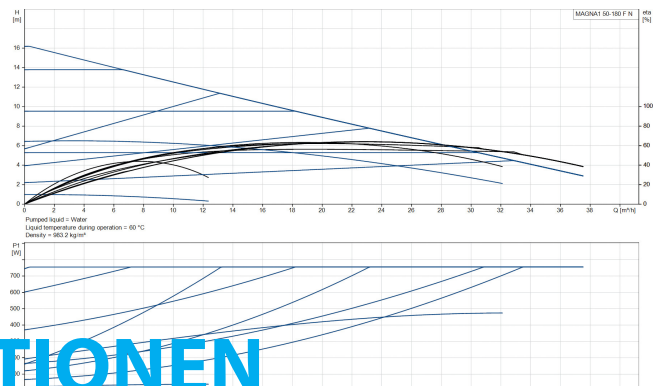

**Grundfos Umwälzpumpe mit
variabler Drehzahl Edelstahl
DN50 DIN Flansch 10bar 3.4A
230VAC Schwarz/Rot Typ
MAGNA1 50-180FN EuP ready
(7039277)**

GRUNDFOS 

TECHNISCHE DATEN

Farbe	Schwarz/Rot
Werkstoff	Edelstahl
Pumpengehäuse	Edelstahl
Material Laufrad 1	PES glasfaserverstärkt
Anschluss	DIN Flansch
Spannung	230VAC
Max. Temperatur	110 °C
Minimale Mediumtemperatur (kontinuierlich)	-15 °C
Laufräder	1
Herz	50 Hz
Maximale Umgebungstemperatur	40 °C
Arbeitsdruck	10 bar
Minimale Umgebungstemperatur	0 °C
Typ	MAGNA1 50-180FN EuP ready
Förderhöhe	18 M

Maß

DN50

Ampere

3.4 A

PRODUKTINFORMATIONEN

Die neue MAGNA1 ist die einfache Lösung für einen guten Job. Sie ist die perfekte Wahl, wenn es darum geht, ältere Umwälzpumpen zu ersetzen, und dank ihrer Konformität mit der EuP 2015-Richtlinie sind erhebliche Energieeinsparungen eine Realität. Die ideale Wahl für einfache Leistungsanforderungen in Anwendungen, bei denen eine einfache Systemsteuerung und -überwachung erforderlich ist. Überwachung durch Fehlerrelais für mehr Sicherheit. Digitaler Start/Stop-Eingang zur Fernsteuerung der Pumpe. Kontinuierlicher Betrieb und reduzierte Stillstandszeiten mit drahtloser Zwillingspumpenfunktion (verfügbar für Doppelpumpen). Hohe Energieeffizienz führt zu erheblichen Energieeinsparungen. Einfache Installation und Bedienung dank der übersichtlichen Benutzeroberfläche. Wartungsfrei durch Spaltrohrkonstruktion. MAGNA1 ist die einfache und effiziente Wahl für die meisten Anwendungen, einschließlich Heizung, Hauptpumpe, Mischkreise, Heizflächen, Kühlung, Klimatisierung, Erdwärmepumpensysteme und kleinere Kältemaschinenanwendungen.