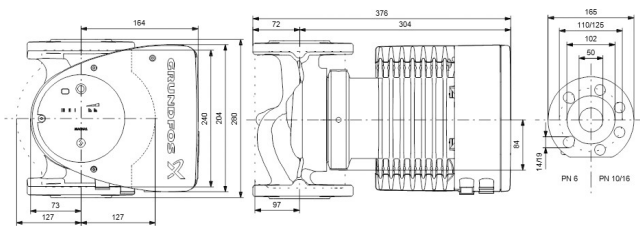

**Grundfos Umwälzpumpe mit
variabler Drehzahl Edelstahl
DN50 DIN Flansch 10bar 3.4A
230VAC Schwarz/Rot Typ
MAGNA1 50-180FN EuP ready
(7039277)**

GRUNDFOS 

TECHNISCHE DATEN

Farbe	Schwarz/Rot
Werkstoff	Edelstahl
Pumpengehäuse	Edelstahl
Material Laufrad 1	PES glasfaserverstärkt
Anschluss	DIN Flansch
Spannung	230VAC
Max. Temperatur	110 °C
Minimale Mediumtemperatur (kontinuierlich)	-15 °C
Laufräder	1
Herz	50 Hz
Maximale Umgebungstemperatur	40 °C
Arbeitsdruck	10 bar
Minimale Umgebungstemperatur	0 °C
Typ	MAGNA1 50-180FN EuP ready
Förderhöhe	18 M

Maß

DN50

Ampere

3.4 A

PRODUKTINFORMATIONEN

Die neue MAGNA1 ist die einfache Lösung für einen guten Job. Sie ist die perfekte Wahl, wenn es darum geht, ältere Umwälzpumpen zu ersetzen, und dank ihrer Konformität mit der EuP 2015-Richtlinie sind erhebliche Energieeinsparungen eine Realität. Die ideale Wahl für einfache Leistungsanforderungen in Anwendungen, bei denen eine einfache Systemsteuerung und -überwachung erforderlich ist. Überwachung durch Fehlerrelais für mehr Sicherheit. Digitaler Start/Stop-Eingang zur Fernsteuerung der Pumpe. Kontinuierlicher Betrieb und reduzierte Stillstandszeiten mit drahtloser Zwillingspumpenfunktion (verfügbar für Doppelpumpen). Hohe Energieeffizienz führt zu erheblichen Energieeinsparungen. Einfache Installation und Bedienung dank der übersichtlichen Benutzeroberfläche. Wartungsfrei durch Spaltrohrkonstruktion. MAGNA1 ist die einfache und effiziente Wahl für die meisten Anwendungen, einschließlich Heizung, Hauptpumpe, Mischkreise, Heizflächen, Kühlung, Klimatisierung, Erdwärmepumpensysteme und kleinere Kältemaschinenanwendungen.