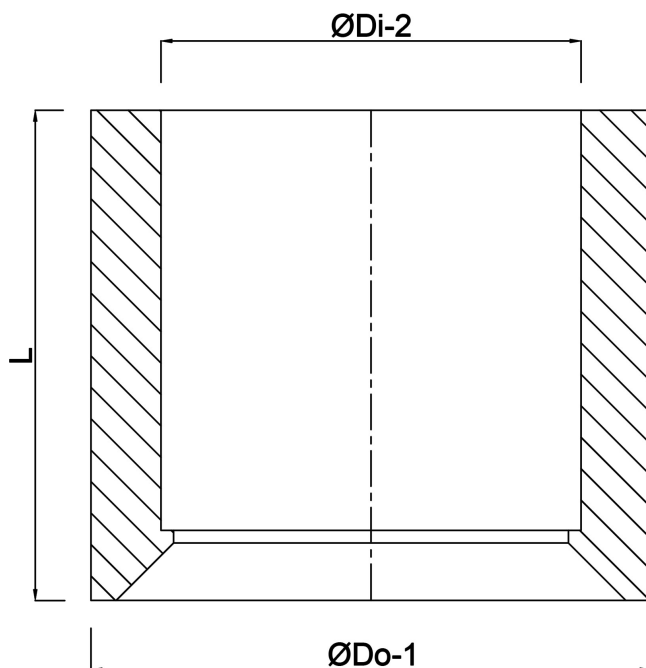

**Reduzierstück Gummi 50 mm x
30 mm Stutzen x Steckmuffe
Schwarz (0350396)**

TECHNISCHE DATEN

Farbe	Schwarz
Werkstoff	Gummi
Anschluss	Stutzen x Steckmuffe
Maß	50 mm x 30 mm

ABMESSUNGEN

L	24 mm
ØDi-2	30 mm
ØDo-1	50 mm