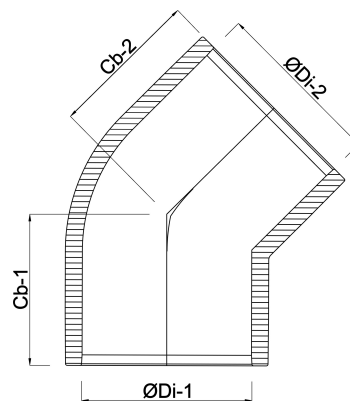

VDL Winkel 45° PVC-U 400 mm Klebemuffe 6bar Grau (0100019)

V-L Van de Lande

TECHNISCHE DATEN

Farbe Grau

Werkstoff PVC-U

Maß 400 mm

Anschluss Klebemuffe

Arbeitsdruck 6 bar

ABMESSUNGEN

Cb-1 293.5 mm

Cb-2 293.5 mm

ØDi-1 400 mm

ØDi-2 400 mm

β 45 °

Generiert am: 24.02.2026

bevo Vertriebs GmbH
Industriestraße 18
32602 VLOTHO-EXTER