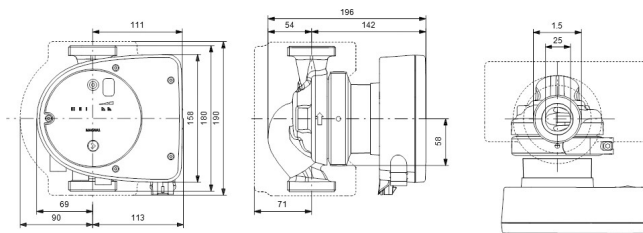

# TECHNISCHE DATEN

Farbe	Schwarz/Rot
Werkstoff	Gusseisen
Pumpengehäuse	Gusseisen
Material Laufrad 1	PES glasfaserverstärkt
Anschluss	Außengewinde
Spannung	230VAC
Max. Temperatur	110 °C
Minimale Mediumtemperatur (kontinuierlich)	-15 °C
Laufräder	1
Herz	50 Hz
Maximale Umgebungstemperatur	40 °C
Arbeitsdruck	10 bar
Minimale Umgebungstemperatur	0 °C
Typ	MAGNA1 25-120 EuP ready
Förderhöhe	12 M

Maß

1 1/2"

Ampere

1.51 A