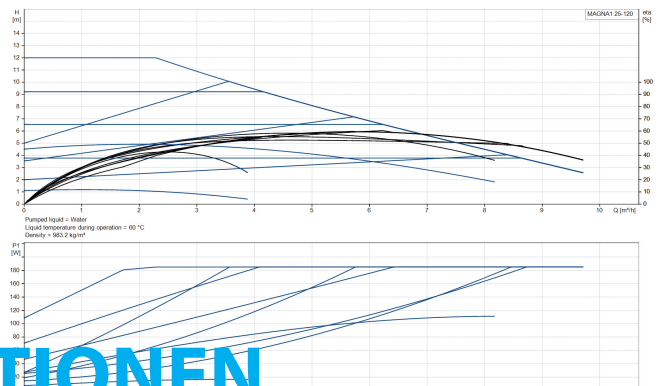

Maß

1 1/2"

Ampere

1.51 A

PRODUKTINFORMATIONEN

Die neue MAGNA1 ist die einfache Lösung für einen guten Job. Sie ist die perfekte Wahl, wenn es darum geht, ältere Umwälzpumpen zu ersetzen, und dank ihrer Konformität mit der EuP 2015-Richtlinie sind erhebliche Energieeinsparungen eine Realität. Die ideale Wahl für einfache Leistungsanforderungen in Anwendungen, bei denen eine einfache Systemsteuerung und -überwachung erforderlich ist. Überwachung durch Fehlerrelais für mehr Sicherheit. Digitaler Start/Stop-Eingang zur Fernsteuerung der Pumpe. Kontinuierlicher Betrieb und reduzierte Stillstandszeiten mit drahtloser Zwillingspumpenfunktion (verfügbar für Doppelpumpen). Hohe Energieeffizienz führt zu erheblichen Energieeinsparungen. Einfache Installation und Bedienung dank der übersichtlichen Benutzeroberfläche. Wartungsfrei durch Spaltrohrkonstruktion. MAGNA1 ist die einfache und effiziente Wahl für die meisten Anwendungen, einschließlich Heizung, Hauptpumpe, Mischkreise, Heizflächen, Kühlung, Klimatisierung, Erdwärmepumpensysteme und kleinere Kältemaschinenanwendungen.

Merkmale:

- Proportionale Druckregelung.
- Konstante Druckregelung.
- Betrieb mit konstanter Kennlinie/konstanter Drehzahl.
- Kein externer Motorschutz notwendig.
- Dämmschalen im Lieferumfang der Einzelpumpen für Heizungsanlagen.
- Großer Temperaturbereich durch thermische Trennung von Schaltkasten und Fördermedium.

Generiert am: 09.05.2026