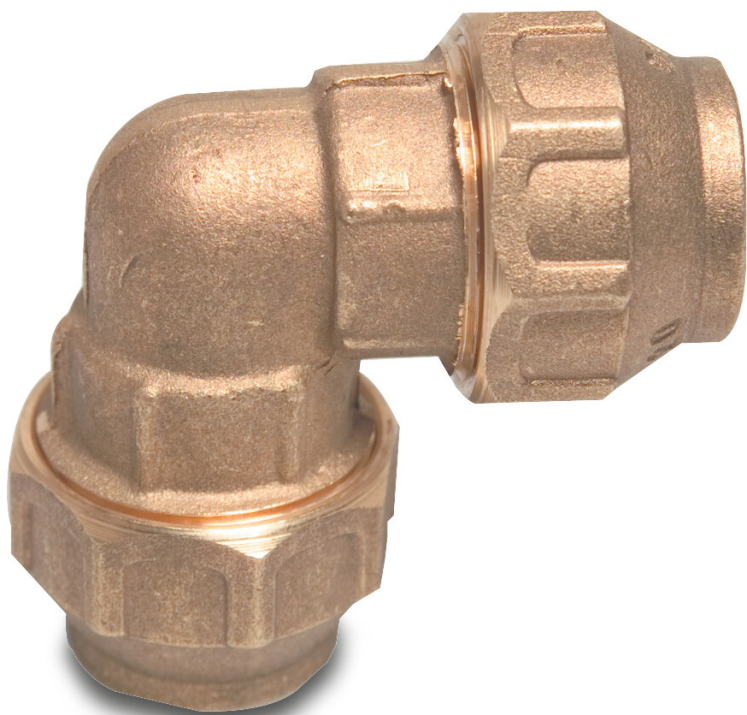

Winkel 90° Messing 32 mm
Klemm 16bar DVGW S1
(7005610)

TECHNISCHE DATEN

Werkstoff Messing

Zulassung DVGW

Anschluss Klemm

Arbeitsdruck 16 bar

Maß 32 mm

Label S1