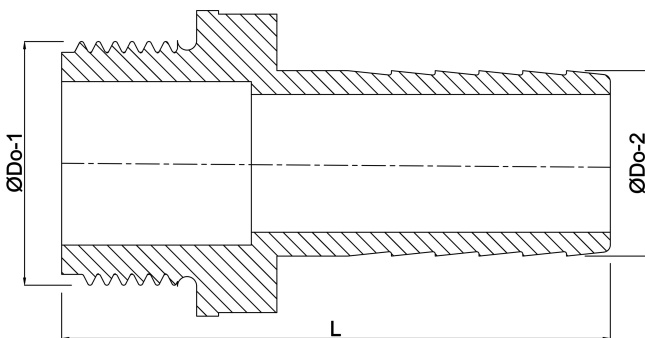

Profec Schlauchtülle Edelstahl 316 1" x 25 mm Außengewinde x Schlauchtülle 16bar (7043860)

TECHNISCHE DATEN

Werkstoff	Edelstahl 316
Anschluss	Außengewinde x Schlauchtülle
Arbeitsdruck	16 bar
Maß	1" x 25 mm
Schlüsselweite	38

ABMESSUNGEN

L	70 mm
ØDo-1	1 "
ØDo-2	25 mm

Generiert am: 25.02.2026

bevo Vertriebs GmbH
Industriestraße 18
32602 VLOTHO-EXTER
Deutschland
+49 (0) 5228 959 0
info@bevo.com
<http://www.bevo.com>