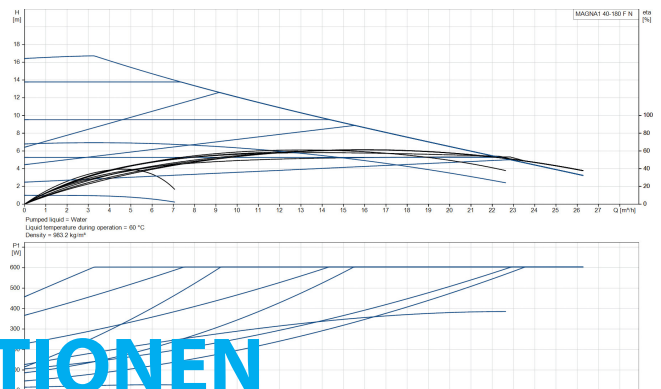

**Grundfos Umwälzpumpe mit
variabler Drehzahl Edelstahl
DN40 DIN Flansch 10bar 2.71A
230VAC Schwarz/Rot Typ
MAGNA1 40-180FN EuP ready
(7039271)**

GRUNDFOS 

TECHNISCHE DATEN

Farbe	Schwarz/Rot
Werkstoff	Edelstahl
Pumpengehäuse	Edelstahl
Material Laufrad 1	PES glasfaserverstärkt
Anschluss	DIN Flansch
Spannung	230VAC
Max. Temperatur	110 °C
Minimale Mediumtemperatur (kontinuierlich)	-15 °C
Laufräder	1
Herz	50 Hz
Maximale Umgebungstemperatur	40 °C
Arbeitsdruck	10 bar
Minimale Umgebungstemperatur	0 °C
Typ	MAGNA1 40-180FN EuP ready
Förderhöhe	18 M

Maß

DN40

Ampere

2.71 A

PRODUKTINFORMATIONEN

Die neue MAGNA1 ist die einfache Lösung für einen guten Job. Sie ist die perfekte Wahl, wenn es darum geht, ältere Umwälzpumpen zu ersetzen, und dank ihrer Konformität mit der EuP 2015-Richtlinie sind erhebliche Energieeinsparungen eine Realität. Die ideale Wahl für einfache Leistungsanforderungen in Anwendungen, bei denen eine einfache Systemsteuerung und -überwachung erforderlich ist. Überwachung durch Fehlerrelais für mehr Sicherheit. Digitaler Start/Stop-Eingang zur Fernsteuerung der Pumpe. Kontinuierlicher Betrieb und reduzierte Stillstandszeiten mit drahtloser Zwillingpumpenfunktion (verfügbar für Doppelpumpen). Hohe Energieeffizienz führt zu erheblichen Energieeinsparungen. Einfache Installation und Bedienung dank der übersichtlichen Benutzeroberfläche. Wartungsfrei durch Spaltrohrkonstruktion. MAGNA1 ist die einfache und effiziente Wahl für die meisten Anwendungen, einschließlich Heizung, Hauptpumpe, Mischkreise, Heizflächen, Kühlung, Klimatisierung, Erdwärmepumpensysteme und kleinere Kältemaschinenanwendungen.