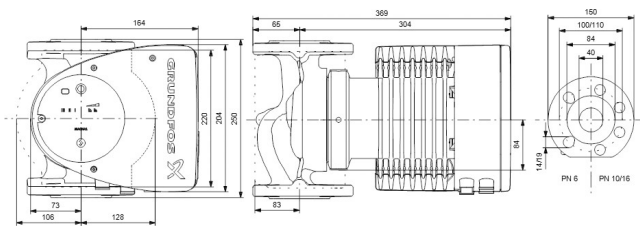

**Grundfos Umwälzpumpe mit
variabler Drehzahl Edelstahl
DN40 DIN Flansch 10bar 2.71A
230VAC Schwarz/Rot Typ
MAGNA1 40-180FN EuP ready
(7039271)**

GRUNDFOS 

TECHNISCHE DATEN

Farbe	Schwarz/Rot
Werkstoff	Edelstahl
Pumpengehäuse	Edelstahl
Material Laufrad 1	PES glasfaserverstärkt
Anschluss	DIN Flansch
Spannung	230VAC
Max. Temperatur	110 °C
Minimale Mediumtemperatur (kontinuierlich)	-15 °C
Laufräder	1
Herz	50 Hz
Maximale Umgebungstemperatur	40 °C
Arbeitsdruck	10 bar
Minimale Umgebungstemperatur	0 °C
Typ	MAGNA1 40-180FN EuP ready
Förderhöhe	18 M

Maß

DN40

Ampere

2.71 A

PRODUKTINFORMATIONEN

Die neue MAGNA1 ist die einfache Lösung für einen guten Job. Sie ist die perfekte Wahl, wenn es darum geht, ältere Umwälzpumpen zu ersetzen, und dank ihrer Konformität mit der EuP 2015-Richtlinie sind erhebliche Energieeinsparungen eine Realität. Die ideale Wahl für einfache Leistungsanforderungen in Anwendungen, bei denen eine einfache Systemsteuerung und -überwachung erforderlich ist. Überwachung durch Fehlerrelais für mehr Sicherheit. Digitaler Start/Stop-Eingang zur Fernsteuerung der Pumpe. Kontinuierlicher Betrieb und reduzierte Stillstandszeiten mit drahtloser Zwillingpumpenfunktion (verfügbar für Doppelpumpen). Hohe Energieeffizienz führt zu erheblichen Energieeinsparungen. Einfache Installation und Bedienung dank der übersichtlichen Benutzeroberfläche. Wartungsfrei durch Spaltrohrkonstruktion. MAGNA1 ist die einfache und effiziente Wahl für die meisten Anwendungen, einschließlich Heizung, Hauptpumpe, Mischkreise, Heizflächen, Kühlung, Klimatisierung, Erdwärmepumpensysteme und kleinere Kältemaschinenanwendungen.