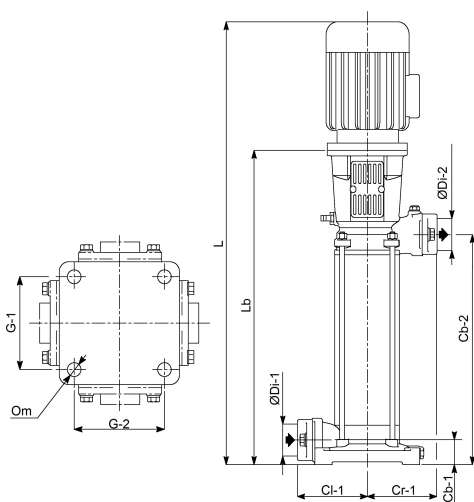

# TECHNISCHE DATEN

Farbe Grün

Werkstoff Gusseisen

Welle Stahl

Anschluss DIN Flansch

Spannung 400VAC

Druck 50

Saug 65

# ABMESSUNGEN

Cb-1 100 mm

Cb-2 220 mm

Cl-1 190 mm

Cr-1 190 mm

G-1 225 mm

G-2 225

L 1045 mm

Lb 535 mm

O 18 mm

ØDi-1 65 mm

ØDi-2 50 mm