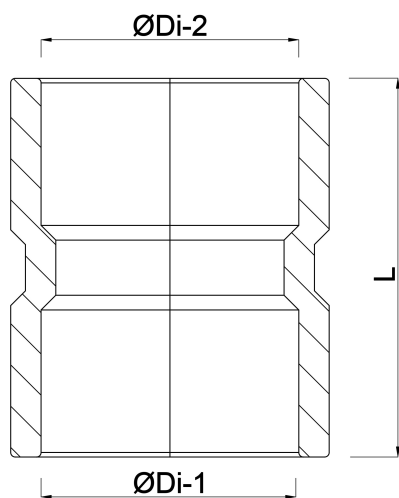

Muffe PVC-U 315 mm
Klebemuffe 10bar Grau
(7014868)

TECHNISCHE DATEN

Farbe Grau

Werkstoff PVC-U

Anschluss Klebemuffe

Maß 315 mm

Arbeitsdruck 10 bar

ABMESSUNGEN

Gietvorm spritzgegossenen

L 341 mm

ØDi-1 315 mm

ØDi-2 315 mm

Generiert am: 20.02.2026

bevo Vertriebs GmbH
Industriestraße 18
32602 VLOTHO-EXTER
Deutschland
+49 (0) 5228 959 0
info@bevo.com
<http://www.bevo.com>