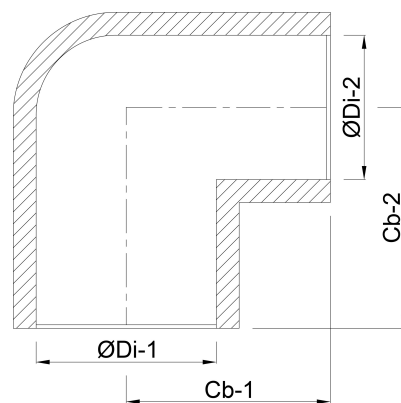

Profec Winkel 90° PVC-U 12 mm Klebemuffe 16bar Grau (0110104)

TECHNISCHE DATEN

Farbe Grau

Werkstoff PVC-U

Anschluss Klebemuffe

Maß 12 mm

Arbeitsdruck 16 bar

ABMESSUNGEN

\varnothing Di-1 12 mm

\varnothing Di-2 12 mm

Cb-1 19 mm

Cb-2 19 mm

β 90°

Generiert am: 13.02.2026

bevo Vertriebs GmbH
Industriestraße 18
32602 VLOTHO-EXTER

Deutschland
+49 (0) 5228 959 0
info@bevo.com
<http://www.bevo.com>