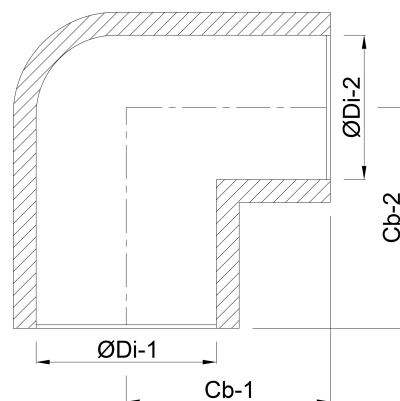

Profec Winkel 90° PVC-U 12 mm Klebemuffe 16bar Grau (0110104)

TECHNISCHE DATEN

Farbe Grau

Werkstoff PVC-U

Anschluss Klebemuffe

Maß 12 mm

Arbeitsdruck 16 bar

ABMESSUNGEN

Cb-1 19 mm

Cb-2 19 mm

ØDi-1 12 mm

ØDi-2 12 mm

β 90 °

Generiert am: 20.02.2026

bevo Vertriebs GmbH
Industriestraße 18
32602 VLOTHO-EXTER

Deutschland
+49 (0) 5228 959 0
info@bevo.com
<http://www.bevo.com>