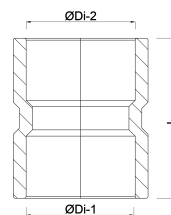

Gietvorm spritzgegossenen

L 162 mm

P-1 77 mm

P-2 77 mm

T 11 mm

ØDi-1 140 mm

ØDi-2 140 mm

Generiert am: 20.02.2026