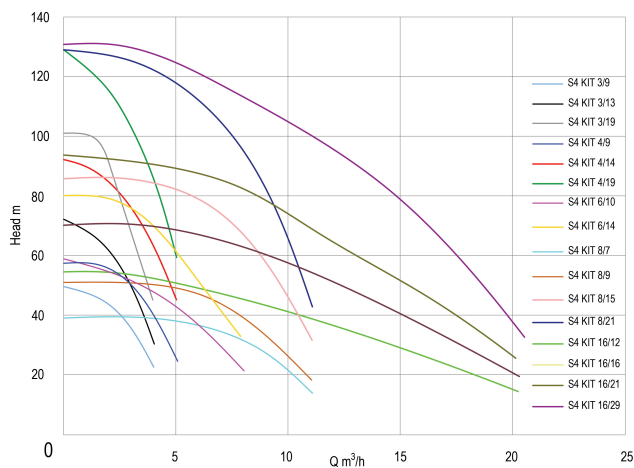

Leistung 4 kW

Höhe 2250 mm

Ampere 9,6 A

Max Durchfluss 21.6 m³/h

Packungsgrösse L/B/H 120 x 120 x 2350 mm

Generiert am: 12.06.2026

bevo Vertriebs GmbH
Industriestraße 18
32602 VLOTHO-EXTER
Deutschland
+49 (0) 5228 959 0
info@bevo.com
<http://www.bevo.com>