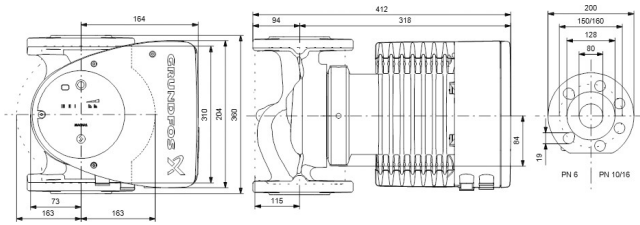

**Grundfos Umwälzpumpe mit
variabler Drehzahl Gusseisen
DN80 DIN Flansch 10bar 2.37A
230VAC Schwarz/Rot Typ
MAGNA1 80-60F EuP ready
(7039242)**

GRUNDFOS 

TECHNISCHE DATEN

Farbe	Schwarz/Rot
Werkstoff	Gusseisen
Pumpengehäuse	Gusseisen
Material Laufrad 1	PES glasfaserverstärkt
Anschluss	DIN Flansch
Spannung	230VAC
Max. Temperatur	110 °C
Minimale Mediumtemperatur (kontinuierlich)	-15 °C
Laufräder	1
Herz	50 Hz
Maximale Umgebungstemperatur	40 °C
Arbeitsdruck	10 bar
Minimale Umgebungstemperatur	0 °C
Typ	MAGNA1 80-60F EuP ready
Förderhöhe	6 M

Maß

DN80

Ampere

2.37 A

PRODUKTINFORMATIONEN

Die neue MAGNA1 ist die einfache Lösung für einen guten Job. Sie ist die perfekte Wahl, wenn es darum geht, ältere Umwälzpumpen zu ersetzen, und dank ihrer Konformität mit der EuP 2015-Richtlinie sind erhebliche Energieeinsparungen eine Realität. Die ideale Wahl für einfache Leistungsanforderungen in Anwendungen, bei denen eine einfache Systemsteuerung und -überwachung erforderlich ist. Überwachung durch Fehlerrelais für mehr Sicherheit. Digitaler Start/Stop-Eingang zur Fernsteuerung der Pumpe. Kontinuierlicher Betrieb und reduzierte Stillstandszeiten mit drahtloser Zwillingpumpenfunktion (verfügbar für Doppelpumpen). Hohe Energieeffizienz führt zu erheblichen Energieeinsparungen. Einfache Installation und Bedienung dank der übersichtlichen Benutzeroberfläche. Wartungsfrei durch Spaltrohrkonstruktion. MAGNA1 ist die einfache und effiziente Wahl für die meisten Anwendungen, einschließlich Heizung, Hauptpumpe, Mischkreise, Heizflächen, Kühlung, Klimatisierung, Erdwärmepumpensysteme und kleinere Kältemaschinenanwendungen.