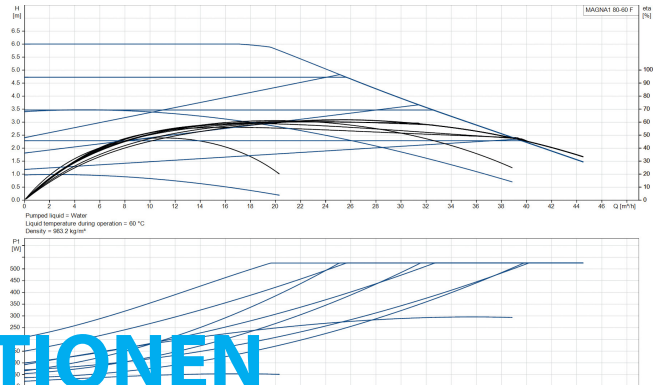

**Grundfos Umwälzpumpe mit
variabler Drehzahl Gusseisen
DN80 DIN Flansch 10bar 2.37A
230VAC Schwarz/Rot Typ
MAGNA1 80-60F EuP ready
(7039242)**

GRUNDFOS 

TECHNISCHE DATEN

Farbe	Schwarz/Rot
Werkstoff	Gusseisen
Pumpengehäuse	Gusseisen
Material Laufrad 1	PES glasfaserverstärkt
Anschluss	DIN Flansch
Spannung	230VAC
Max. Temperatur	110 °C
Minimale Mediumtemperatur (kontinuierlich)	-15 °C
Laufräder	1
Herz	50 Hz
Maximale Umgebungstemperatur	40 °C
Arbeitsdruck	10 bar
Minimale Umgebungstemperatur	0 °C
Typ	MAGNA1 80-60F EuP ready
Förderhöhe	6 M

Maß

DN80

Ampere

2.37 A

PRODUKTINFORMATIONEN

Die neue MAGNA1 ist die einfache Lösung für einen guten Job. Sie ist die perfekte Wahl, wenn es darum geht, ältere Umwälzpumpen zu ersetzen, und dank ihrer Konformität mit der EuP 2015-Richtlinie sind erhebliche Energieeinsparungen eine Realität. Die ideale Wahl für einfache Leistungsanforderungen in Anwendungen, bei denen eine einfache Systemsteuerung und -überwachung erforderlich ist. Überwachung durch Fehlerrelais für mehr Sicherheit. Digitaler Start/Stop-Eingang zur Fernsteuerung der Pumpe. Kontinuierlicher Betrieb und reduzierte Stillstandszeiten mit drahtloser Zwillingpumpenfunktion (verfügbar für Doppelpumpen). Hohe Energieeffizienz führt zu erheblichen Energieeinsparungen. Einfache Installation und Bedienung dank der übersichtlichen Benutzeroberfläche. Wartungsfrei durch Spaltrohrkonstruktion. MAGNA1 ist die einfache und effiziente Wahl für die meisten Anwendungen, einschließlich Heizung, Hauptpumpe, Mischkreise, Heizflächen, Kühlung, Klimatisierung, Erdwärmepumpensysteme und kleinere Kältemaschinenanwendungen.