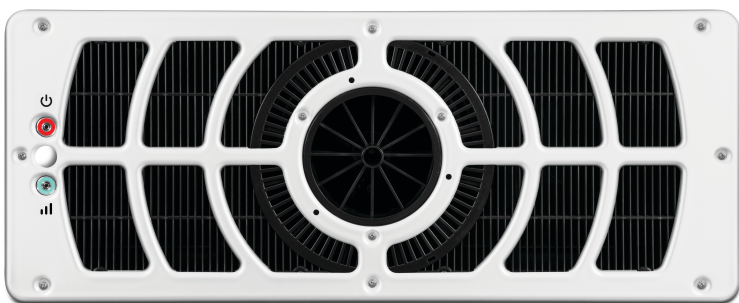

Badu Gegenstromanlage ABS 230VAC Weiß Typ Jet Turbo light (7043037)

 **BADU**[®]

TECHNISCHE DATEN

Typ Jet Turbo light

Werkstoff ABS/Edelstahl

Spannung 230VAC

Leistung 1.2 kW

Max Durchfluss 245 m³/h

Farbe Weiß

PRODUKTINFORMATIONEN

Die Badu Jet Turbo-Serie bietet ein verbessertes Schwimmerlebnis, indem sie ein natürliches Gefühl wie im offenen Wasser erzeugt. Mit ihren effizienten Permanentmagnetmotoren und einstellbaren Geschwindigkeiten lassen sich die Turbo-Gegenstromanlagen an alle individuellen Anforderungen anpassen. Das Modell Turbo light ist das Einstiegsmodell, das äußerst energieeffizient ist. Es ermöglicht preisbewussten Poolbesitzern, ein Produkt der Premiumklasse zu installieren und das ultimative Schwimmerlebnis zu genießen.

Merkmale:

- Leichte ABS-Frontblende
- Maximale Durchflussmenge von 200 m³/h bei einer Motorleistung von 1,1 kW
- Einstellbarer Wasserstrahlwinkel
- 3 Programme mit Fernbedienung oder Drucktasten

Generiert am: 25.02.2026