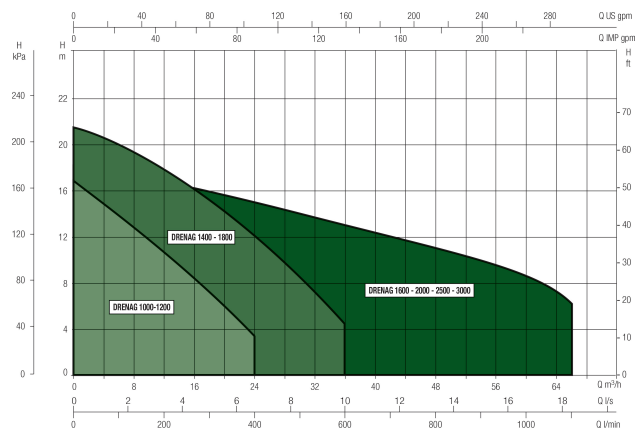

**DAB Tauchpumpe Edelstahl
304 1 1/2" Innengewinde 6A
230VAC Edelstahl Typ Drenag
1000 MA mit Schwimmer
(7043231)**

TECHNISCHE DATEN

Farbe	Edelstahl
Werkstoff	Edelstahl 304
Pumpengehäuse	Edelstahl 304
Anschluss	Innengewinde
Spannung	230VAC
Max. Temperatur	35 °C
Minimale Mediumtemperatur (kontinuierlich)	0 °C
Maximale Umgebungstemperatur	40 °C
Typ	Drenag 1000 MA
Leistung	1,36 PS
Material Laufrad 1	Edelstahl 304
Max. Förderhöhe	15,3 M
Maß	1 1/2"
Schwimmer	Ja
Leistung	1 kW
Ampere	6 A

Max Durchfluss

18 m³/h

ABMESSUNGEN

A 215 mm

C 175 mm

D 71 mm

H 413 mm

H-1 385 mm