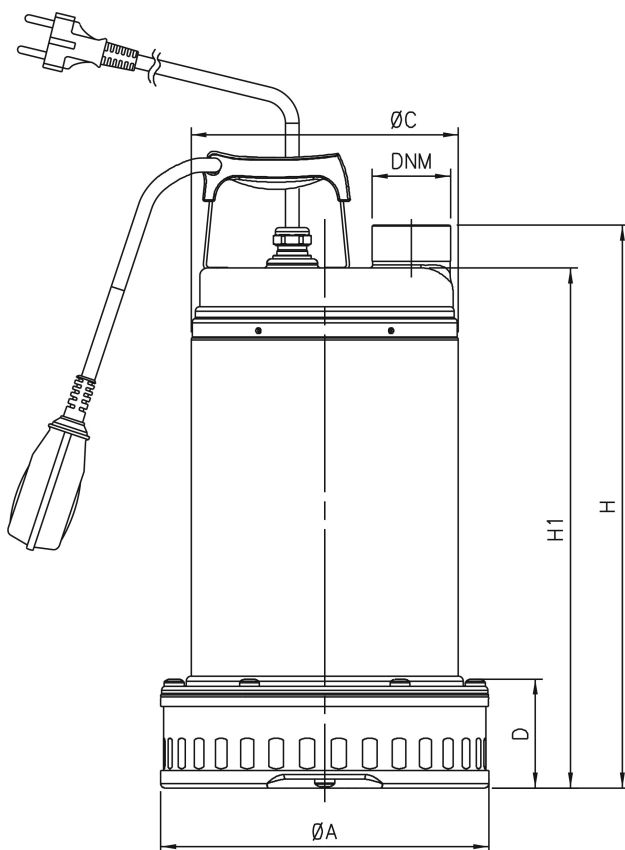

**DAB Tauchpumpe Edelstahl
304 1 1/2" Innengewinde 6A
230VAC Edelstahl Typ Drenag
1000 MA mit Schwimmer
(7043231)**

TECHNISCHE DATEN

Farbe	Edelstahl
Werkstoff	Edelstahl 304
Pumpengehäuse	Edelstahl 304
Anschluss	Innengewinde
Spannung	230VAC
Max. Temperatur	35 °C
Minimale Mediumtemperatur (kontinuierlich)	0 °C
Maximale Umgebungstemperatur	40 °C
Typ	Drenag 1000 MA
Leistung	1,36 PS
Material Laufrad 1	Edelstahl 304
Max. Förderhöhe	15,3 M
Maß	1 1/2"
Schwimmer	Ja
Leistung	1 kW
Ampere	6 A

Max Durchfluss

18 m³/h

ABMESSUNGEN

A 215 mm

C 175 mm

D 71 mm

H 413 mm

H-1 385 mm