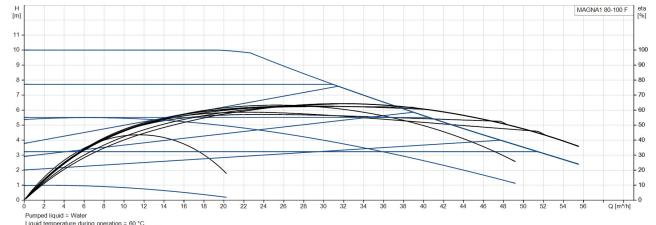

**Grundfos Umwälzpumpe mit
variabler Drehzahl Gusseisen
DN80 DIN Flansch 10bar 4.45A
230VAC Schwarz/Rot Typ
MAGNA1 80-100F EuP ready
(7039244)**

GRUNDFOS 

TECHNISCHE DATEN

Farbe	Schwarz/Rot
Werkstoff	Gusseisen
Pumpengehäuse	Gusseisen
Material Laufrad 1	PES glasfaserverstärkt
Anschluss	DIN Flansch
Spannung	230VAC
Max. Temperatur	110 °C
Minimale Mediumtemperatur (kontinuierlich)	-15 °C
Laufräder	1
Herz	50 Hz
Maximale Umgebungstemperatur	40 °C
Arbeitsdruck	10 bar
Minimale Umgebungstemperatur	0 °C
Typ	MAGNA1 80-100F EuP ready
Förderhöhe	10 M

Maß

DN80

Ampere

4.45 A

PRODUKTINFORMATIONEN

Die neue MAGNA1 ist die einfache Lösung für einen guten Job. Sie ist die perfekte Wahl, wenn es darum geht, ältere Umwälzpumpen zu ersetzen, und dank ihrer Konformität mit der EuP 2015-Richtlinie sind erhebliche Energieeinsparungen eine Realität. Die ideale Wahl für einfache Leistungsanforderungen in Anwendungen, bei denen eine einfache Systemsteuerung und -überwachung erforderlich ist. Überwachung durch Fehlerrelais für mehr Sicherheit. Digitaler Start/Stop-Eingang zur Fernsteuerung der Pumpe. Kontinuierlicher Betrieb und reduzierte Stillstandszeiten mit drahtloser Zwillingspumpenfunktion (verfügbar für Doppelpumpen). Hohe Energieeffizienz führt zu erheblichen Energieeinsparungen. Einfache Installation und Bedienung dank der übersichtlichen Benutzeroberfläche. Wartungsfrei durch Spaltrohrkonstruktion. MAGNA1 ist die einfache und effiziente Wahl für die meisten Anwendungen, einschließlich Heizung, Hauptpumpe, Mischkreise, Heizflächen, Kühlung, Klimatisierung, Erdwärmepumpensysteme und kleinere Kältemaschinenanwendungen.

Merkmale:

- Proportionale Druckregelung.
- Konstante Druckregelung.
- Betrieb mit konstanter Kennlinie/konstanter Drehzahl.
- Kein externer Motorschutz notwendig.
- Dämmschalen im Lieferumfang der Einzelpumpen für Heizungsanlagen.
- Großer Temperaturbereich durch thermische Trennung von Schaltkasten und Fördermedium.