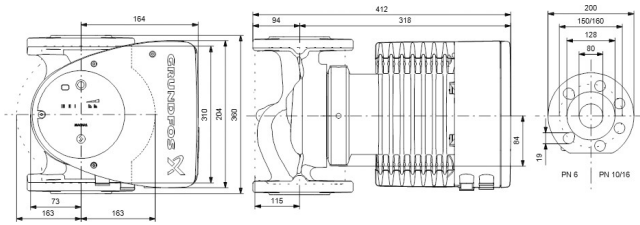

**Grundfos Umwälzpumpe mit
variabler Drehzahl Gusseisen
DN80 DIN Flansch 10bar 4.45A
230VAC Schwarz/Rot Typ
MAGNA1 80-100F EuP ready
(7039244)**

GRUNDFOS 

TECHNISCHE DATEN

Farbe	Schwarz/Rot
Werkstoff	Gusseisen
Pumpengehäuse	Gusseisen
Material Laufrad 1	PES glasfaserverstärkt
Anschluss	DIN Flansch
Spannung	230VAC
Max. Temperatur	110 °C
Minimale Mediumtemperatur (kontinuierlich)	-15 °C
Laufräder	1
Herz	50 Hz
Maximale Umgebungstemperatur	40 °C
Arbeitsdruck	10 bar
Minimale Umgebungstemperatur	0 °C
Typ	MAGNA1 80-100F EuP ready
Förderhöhe	10 M

Maß

DN80

Ampere

4.45 A

PRODUKTINFORMATIONEN

Die neue MAGNA1 ist die einfache Lösung für einen guten Job. Sie ist die perfekte Wahl, wenn es darum geht, ältere Umwälzpumpen zu ersetzen, und dank ihrer Konformität mit der EuP 2015-Richtlinie sind erhebliche Energieeinsparungen eine Realität. Die ideale Wahl für einfache Leistungsanforderungen in Anwendungen, bei denen eine einfache Systemsteuerung und -überwachung erforderlich ist. Überwachung durch Fehlerrelais für mehr Sicherheit. Digitaler Start/Stop-Eingang zur Fernsteuerung der Pumpe. Kontinuierlicher Betrieb und reduzierte Stillstandszeiten mit drahtloser Zwillingspumpenfunktion (verfügbar für Doppelpumpen). Hohe Energieeffizienz führt zu erheblichen Energieeinsparungen. Einfache Installation und Bedienung dank der übersichtlichen Benutzeroberfläche. Wartungsfrei durch Spaltrohrkonstruktion. MAGNA1 ist die einfache und effiziente Wahl für die meisten Anwendungen, einschließlich Heizung, Hauptpumpe, Mischkreise, Heizflächen, Kühlung, Klimatisierung, Erdwärmepumpensysteme und kleinere Kältemaschinenanwendungen.