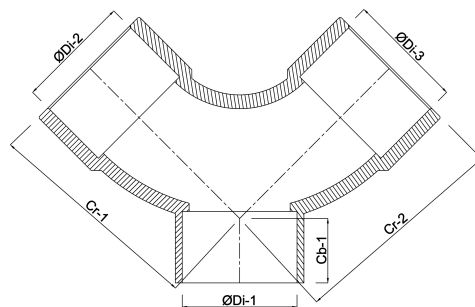

VDL Y-Bogen PVC-U 63 mm Klebemuffe 16bar Grau (0100094)

VL Van de Lande

TECHNISCHE DATEN

Farbe Grau

Werkstoff PVC-U

Anschluss Klebemuffe

Arbeitsdruck 16 bar

Maß 63 mm

ABMESSUNGEN

Cb-1 35 mm

Cr-1 115 mm

Cr-2 115 mm

ØDi-1 63 mm

ØDi-2 63 mm

ØDi-3 63 mm

Generiert am: 23.02.2026