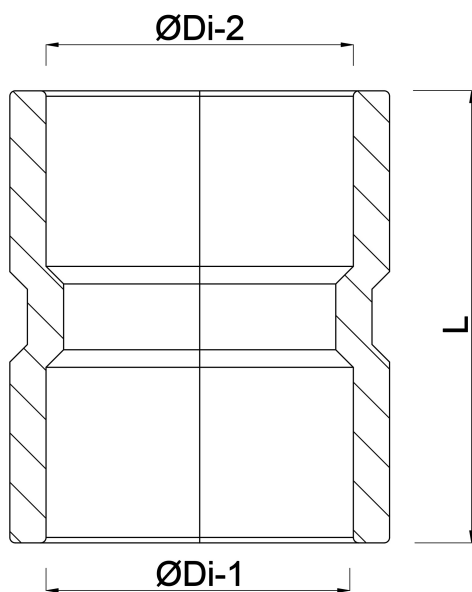

Reparaturmuffe PVC-U 100 mm Klebemuffe Grau KOMO

(7016128)

TECHNISCHE DATEN

Farbe	Grau
Werkstoff	PVC-U
Zulassung	KOMO
Anschluss	Klebemuffe
Maß	100 mm

ABMESSUNGEN

L	117 mm
ØDi-1	100 mm
ØDi-2	100 mm

Generiert am: 21.02.2026