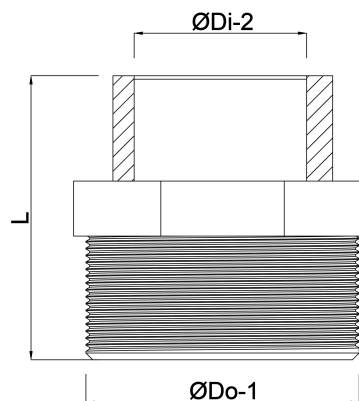

Profec Gewindenippel PVC-U
3" x 1 1/2" Außengewinde x
Innengewinde 10bar Grau
(0100214)

TECHNISCHE DATEN

Farbe	Grau
Werkstoff	PVC-U
Anschluss	Außengewinde x Innengewinde
Arbeitsdruck	10 bar
Maß	3" x 1 1/2"

ABMESSUNGEN

F-1	33.3 mm
F-2	21.4 mm
L	68.5 mm
ØDi-2	1 1/2 "
ØDo-1	3 "

Generiert am: 20.02.2026

bevo Vertriebs GmbH
Industriestraße 18
32602 VLOTHO-EXTER

Deutschland
+49 (0) 5228 959 0
info@bevo.com
<http://www.bevo.com>