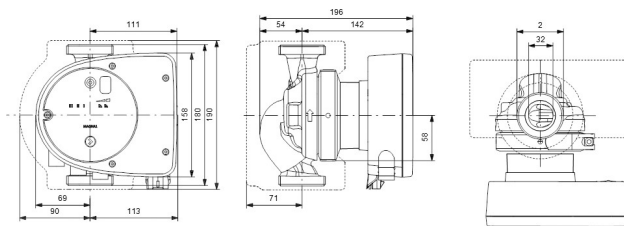

# TECHNISCHE DATEN

Farbe	Schwarz/Rot
Werkstoff	Edelstahl
Pumpengehäuse	Edelstahl
Material Laufrad 1	PES glasfaserverstärkt
Anschluss	Außengewinde
Spannung	230VAC
Max. Temperatur	110 °C
Minimale Mediumtemperatur (kontinuierlich)	-15 °C
Laufräder	1
Herz	50 Hz
Maximale Umgebungstemperatur	40 °C
Arbeitsdruck	10 bar
Minimale Umgebungstemperatur	0 °C
Typ	MAGNA1 32-100N EuP ready
Max. Förderhöhe	10 M

Maß

2"

Ampere

1.41 A