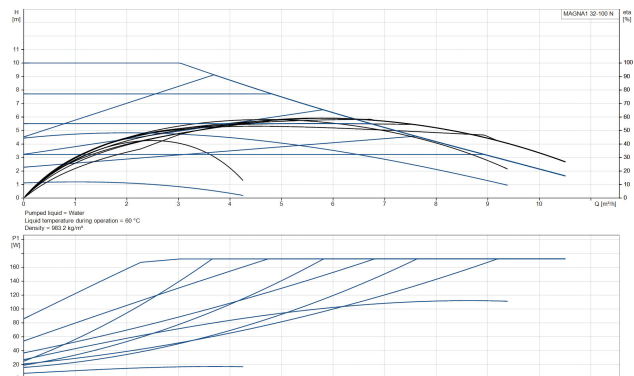

**Grundfos Umwälzpumpe mit  
variabler Drehzahl Edelstahl 2"  
Außengewinde 10bar 1.41A  
230VAC Schwarz/Rot Typ  
MAGNA1 32-100N EuP ready  
(7039259)**

GRUNDFOS 

# TECHNISCHE DATEN

Farbe	Schwarz/Rot
Werkstoff	Edelstahl
Pumpengehäuse	Edelstahl
Material Laufrad 1	PES glasfaserverstärkt
Anschluss	Außengewinde
Spannung	230VAC
Max. Temperatur	110 °C
Minimale Mediumtemperatur (kontinuierlich)	-15 °C
Laufräder	1
Herz	50 Hz
Maximale Umgebungstemperatur	40 °C
Arbeitsdruck	10 bar
Minimale Umgebungstemperatur	0 °C
Typ	MAGNA1 32-100N EuP ready
Max. Förderhöhe	10 M

Maß

2"

Ampere

1.41 A