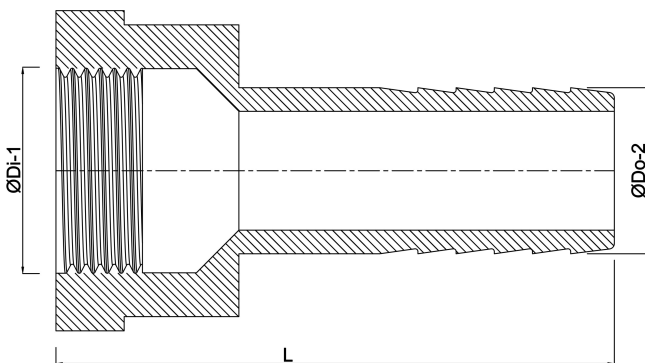

**Profec Schlauchtülle Edelstahl
316 1 1/2" x 38 mm
Innengewinde x Schlauchtülle
16bar (7043868)**

TECHNISCHE DATEN

Werkstoff	Edelstahl 316
Anschluss	Innengewinde x Schlauchtülle
Arbeitsdruck	16 bar
Maß	1 1/2" x 38 mm
Schlüsselweite	55.5

ABMESSUNGEN

L	87.5 mm
ØDi-1	1 1/2 "
ØDo-2	38 mm

Generiert am: 25.02.2026

bevo Vertriebs GmbH
Industriestraße 18
32602 VLOTHO-EXTER
Deutschland
+49 (0) 5228 959 0
info@bevo.com
<http://www.bevo.com>