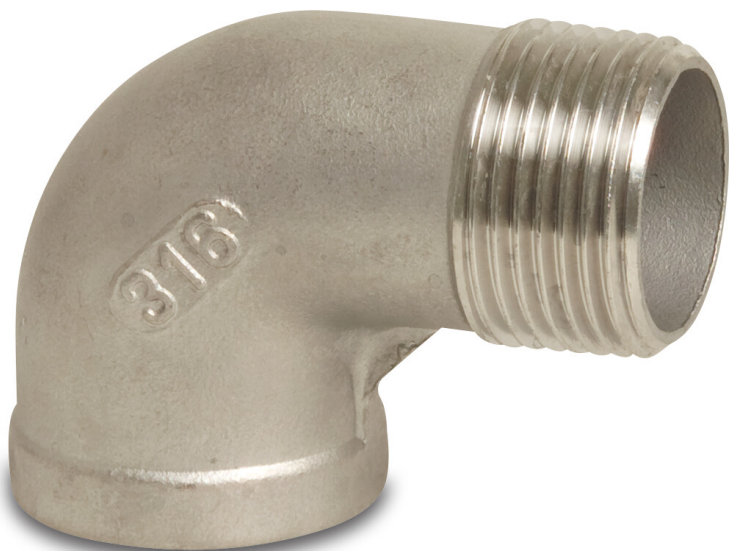

**Profec Nr. 92 Winkel 90°**  
**Edelstahl 316 1/2"**  
**Innengewinde x**  
**Außengewinde P1 (7031523)**

# TECHNISCHE DATEN

Werkstoff	Edelstahl 316
Anschluss	Innengewinde x Außengewinde
Fitting Nr.	Nr. 92
Maß	1/2"
Label	P1

**Generiert am: 22.02.2026**

bevo Vertriebs GmbH  
Industriestraße 18  
32602 VLOTHO-EXTER  
Deutschland  
+49 (0) 5228 959 0  
[info@bevo.com](mailto:info@bevo.com)  
<http://www.bevo.com>