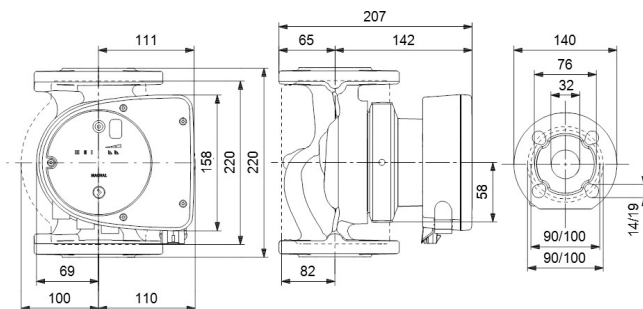

**Grundfos Umwälzpumpe mit
variabler Drehzahl Gusseisen
DN32 DIN Flansch 10bar 0.9A
230VAC Schwarz/Rot Typ
MAGNA1 32-60F EuP ready
(7039219)**

GRUNDFOS 

TECHNISCHE DATEN

Farbe	Schwarz/Rot
Werkstoff	Gusseisen
Pumpengehäuse	Gusseisen
Material Laufrad 1	PES glasfaserverstärkt
Anschluss	DIN Flansch
Spannung	230VAC
Max. Temperatur	110 °C
Minimale Mediumtemperatur (kontinuierlich)	-15 °C
Laufräder	1
Herz	50 Hz
Maximale Umgebungstemperatur	40 °C
Arbeitsdruck	10 bar
Minimale Umgebungstemperatur	0 °C
Typ	MAGNA1 32-60F EuP ready
Förderhöhe	6 M

Maß

DN32

Ampere

0.9 A

PRODUKTINFORMATIONEN

Die neue MAGNA1 ist die einfache Lösung für einen guten Job. Sie ist die perfekte Wahl, wenn es darum geht, ältere Umwälzpumpen zu ersetzen, und dank ihrer Konformität mit der EuP 2015-Richtlinie sind erhebliche Energieeinsparungen eine Realität. Die ideale Wahl für einfache Leistungsanforderungen in Anwendungen, bei denen eine einfache Systemsteuerung und -überwachung erforderlich ist. Überwachung durch Fehlerrelais für mehr Sicherheit. Digitaler Start/Stop-Eingang zur Fernsteuerung der Pumpe. Kontinuierlicher Betrieb und reduzierte Stillstandszeiten mit drahtloser Zwillingspumpenfunktion (verfügbar für Doppelpumpen). Hohe Energieeffizienz führt zu erheblichen Energieeinsparungen. Einfache Installation und Bedienung dank der übersichtlichen Benutzeroberfläche. Wartungsfrei durch Spaltrohrkonstruktion. MAGNA1 ist die einfache und effiziente Wahl für die meisten Anwendungen, einschließlich Heizung, Hauptpumpe, Mischkreise, Heizflächen, Kühlung, Klimatisierung, Erdwärmepumpensysteme und kleinere Kältemaschinenanwendungen.