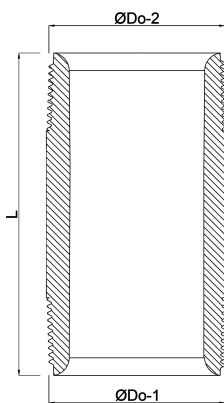

Profec Nr. 23 Rohrnippel
Edelstahl 316 2"
Außengewinde 16bar 100 mm
(0080408)

TECHNISCHE DATEN

Werkstoff	Edelstahl 316
Anschluss	Außengewinde
DIN Norm	DIN 2999
Fitting Nr.	Nr. 23
Arbeitsdruck	16 bar
Maß	2"
Länge	100 mm

ABMESSUNGEN

L	100 mm
ØDo-1	2 "
ØDo-2	2 "

Generiert am: 23.02.2026

bevo Vertriebs GmbH
Industriestraße 18
32602 VLOTHO-EXTER
Deutschland
+49 (0) 5228 959 0
info@bevo.com
<http://www.bevo.com>