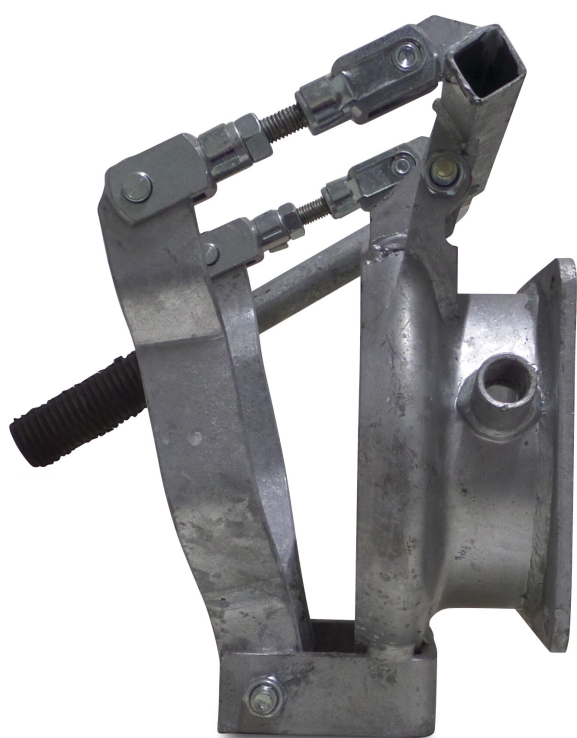

# Schnellkuppler Stahl Verzinkt 216 mm x 8" M-Teil Kardan x Quadratflansch Typ Kardan kurz (0218520)

# TECHNISCHE DATEN

Typ	Kardan
-----	--------

Werkstoff	Stahl
-----------	-------

Oberflächenbehandlung	Verzinkt
-----------------------	----------

Anschluss	M-Teil Kardan x Quadratflansch
-----------	--------------------------------

Typ	kurz
-----	------

Maß	216 mm x 8"
-----	-------------

Länge	185 mm
-------	--------

Breite	365 mm
--------	--------

Höhe	310 mm
------	--------

**Generiert am: 23.02.2026**

bevo Vertriebs GmbH  
Industriestraße 18  
32602 VLOTHO-EXTER  
Deutschland  
+49 (0) 5228 959 0  
[info@bevo.com](mailto:info@bevo.com)  
<http://www.bevo.com>