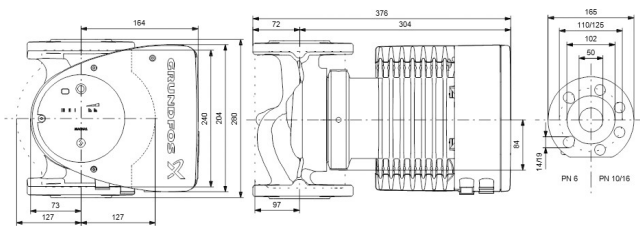

# TECHNISCHE DATEN

Farbe	Schwarz/Rot
Werkstoff	Edelstahl
Pumpengehäuse	Edelstahl
Material Laufrad 1	PES glasfaserverstärkt
Anschluss	DIN Flansch
Spannung	230VAC
Max. Temperatur	110 °C
Minimale Mediumtemperatur (kontinuierlich)	-15 °C
Laufräder	1
Herz	50 Hz
Maximale Umgebungstemperatur	40 °C
Arbeitsdruck	10 bar
Minimale Umgebungstemperatur	0 °C
Typ	MAGNA1 50-120FN EuP ready
Förderhöhe	12 M

Maß

DN50

Ampere

2.37 A