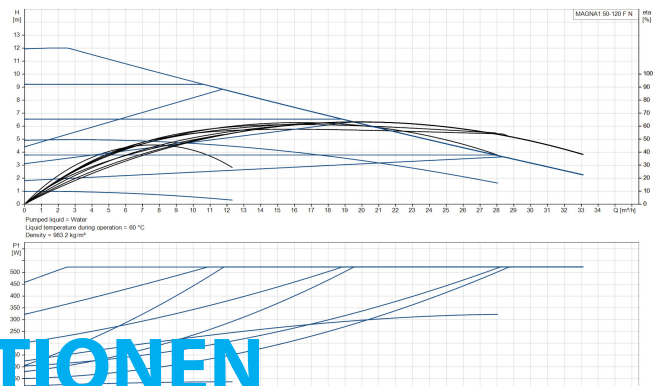

Maß

DN50

Ampere

2.37 A

PRODUKTINFORMATIONEN

Die neue MAGNA1 ist die einfache Lösung für einen guten Job. Sie ist die perfekte Wahl, wenn es darum geht, ältere Umwälzpumpen zu ersetzen, und dank ihrer Konformität mit der EuP 2015-Richtlinie sind erhebliche Energieeinsparungen eine Realität. Die ideale Wahl für einfache Leistungsanforderungen in Anwendungen, bei denen eine einfache Systemsteuerung und -überwachung erforderlich ist. Überwachung durch Fehlerrelais für mehr Sicherheit. Digitaler Start/Stop-Eingang zur Fernsteuerung der Pumpe. Kontinuierlicher Betrieb und reduzierte Stillstandszeiten mit drahtloser Zwillingspumpenfunktion (verfügbar für Doppelpumpen). Hohe Energieeffizienz führt zu erheblichen Energieeinsparungen. Einfache Installation und Bedienung dank der übersichtlichen Benutzeroberfläche. Wartungsfrei durch Spaltrohrkonstruktion. MAGNA1 ist die einfache und effiziente Wahl für die meisten Anwendungen, einschließlich Heizung, Hauptpumpe, Mischkreise, Heizflächen, Kühlung, Klimatisierung, Erdwärmepumpensysteme und kleinere Kältemaschinenanwendungen.

Merkmale:

- Proportionale Druckregelung.
- Konstante Druckregelung.
- Betrieb mit konstanter Kennlinie/konstanter Drehzahl.
- Kein externer Motorschutz notwendig.
- Dämmschalen im Lieferumfang der Einzelpumpen für Heizungsanlagen.
- Großer Temperaturbereich durch thermische Trennung von Schaltkasten und Fördermedium.

Generiert am: 09.05.2026