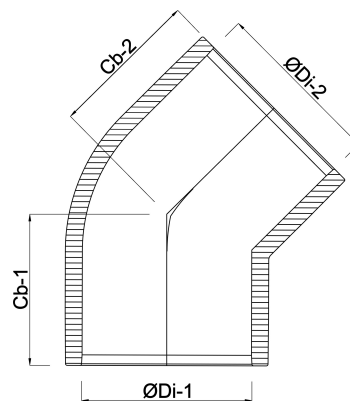

VDL Winkel 45° PVC-U 225 mm Klebemuffe 10bar Grau (7002620)

V-L Van de Lande

TECHNISCHE DATEN

Farbe Grau

Werkstoff PVC-U

Maß 225 mm

Anschluss Klebemuffe

Arbeitsdruck 10 bar

ABMESSUNGEN

Cb-1 174 mm

Cb-2 174 mm

ØDi-1 225 mm

ØDi-2 225 mm

β 45 °

Generiert am: 24.02.2026

bevo Vertriebs GmbH
Industriestraße 18
32602 VLOTHO-EXTER