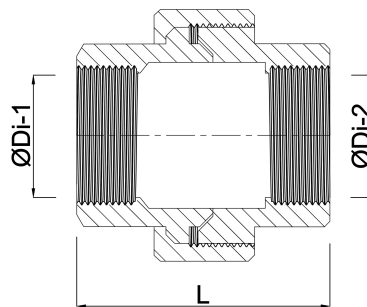

TECHNISCHE DATEN

Farbe	Grau
Werkstoff	PVC-U
Anschluss	Innengewinde
Arbeitsdruck	10 bar
Maß	1/2"

ABMESSUNGEN

L	52 mm
ØDi-1	1/2 "
ØDi-2	1/2 "
Kn	46 mm
K-1	30 mm
K-2	30 mm

Generiert am: 09.11.2025