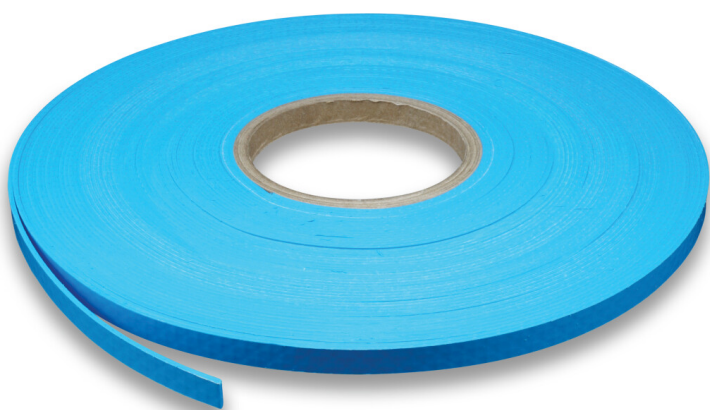

# Elbe Verbundblech 9 mm Blau

## 25m (7034251)

 **ELBE®**  
POOL SURFACE | MADE IN GERMANY

# TECHNISCHE DATEN

Farbe	Blau
-------	------

Länge	25 m
-------	------

Maß	9 mm
-----	------

Stärke	1.5 mm
--------	--------

**Generiert am: 24.02.2026**

bevo Vertriebs GmbH  
Industriestraße 18  
32602 VLOTHO-EXTER  
Deutschland  
+49 (0) 5228 959 0  
[info@bevo.com](mailto:info@bevo.com)  
<http://www.bevo.com>