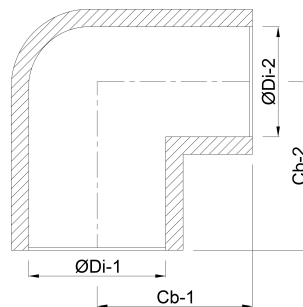

VDL Winkel 90° PVC-U 40 mm Klebemuffe 16bar Grau KIWA (7002579)

VL Van de Lande

TECHNISCHE DATEN

Farbe	Grau
Werkstoff	PVC-U
Zulassung	KIWA
Anschluss	Klebemuffe
Arbeitsdruck	16 bar
Maß	40 mm

ABMESSUNGEN

Cb-1	48 mm
Cb-2	48 mm
ØDi-1	40 mm
ØDi-2	40 mm
β	90 °