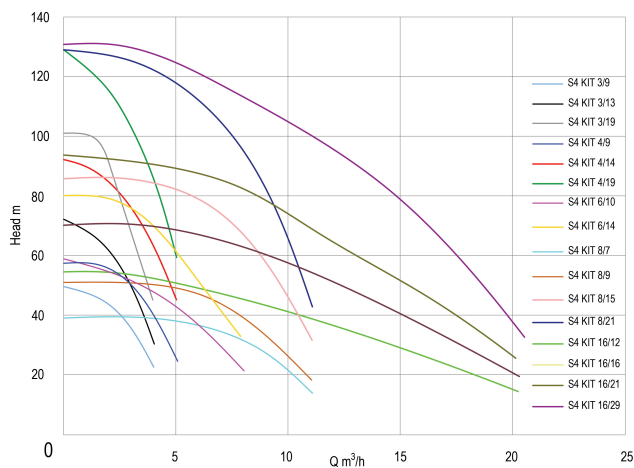

# TECHNISCHE DATEN

Werkstoff Edelstahl 304

Pumpengehäuse Edelstahl 304

Material Laufrad 1 Technopolymer A

Anschluss Innengewinde

Spannung 400VAC

Max. Temperatur 40 °C

Außen ø 99 mm

Minimale Mediumtemperatur 0 °C  
(kontinuierlich)

BEP Förderhöhe 320

IP Wert IP68, class F

Typ S4 KIT 8/9

Leistung 2 PS

Modell mit 15m Kabel

Max. Förderhöhe 54 M

Maß 2"

Gewicht 14.8 kg

Leistung 1.5 kW

Höhe 985 mm

Ampere 4,6 A

Max Durchfluss 10.8 m<sup>3</sup>/h

Packungsgrösse L/B/H 120 x 120 x 1085 mm

**Generiert am: 12.06.2026**

bevo Vertriebs GmbH  
Industriestraße 18  
32602 VLOTHO-EXTER  
Deutschland  
+49 (0) 5228 959 0  
[info@bevo.com](mailto:info@bevo.com)  
<http://www.bevo.com>