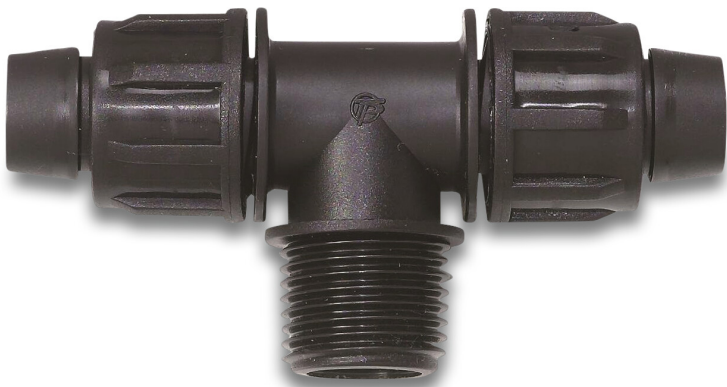

Tavlit T-Stück 90° PP 16/17 mm x 16/17 mm x 1/2" Tape x Tape x Außengewinde 8bar (7034747)

TECHNISCHE DATEN

Werkstoff

PP

Anschluss

Tape x Tape x Außengewinde

Arbeitsdruck

8 bar

Maß

16/17 mm x 16/17 mm x 1/2"

Generiert am: 24.02.2026

bevo Vertriebs GmbH
Industriestraße 18
32602 VLOTHO-EXTER
Deutschland
+49 (0) 5228 959 0
info@bevo.com
<http://www.bevo.com>