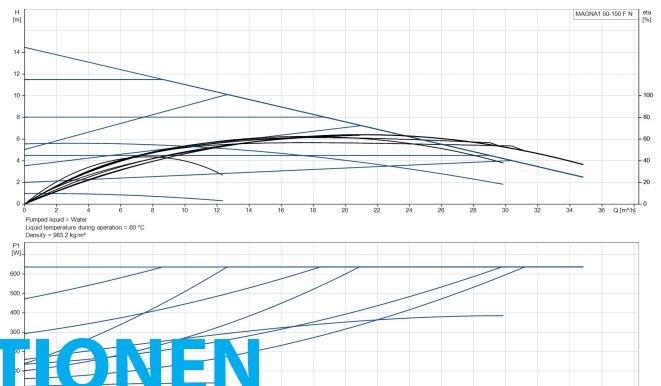

**Grundfos Umwälzpumpe mit
variabler Drehzahl Edelstahl
DN50 DIN Flansch 10bar 2.87A
230VAC Schwarz/Rot Typ
MAGNA1 50-150FN EuP ready
(7039276)**

GRUNDFOS 

TECHNISCHE DATEN

Farbe	Schwarz/Rot
Werkstoff	Edelstahl
Pumpengehäuse	Edelstahl
Material Laufrad 1	PES glasfaserverstärkt
Anschluss	DIN Flansch
Spannung	230VAC
Max. Temperatur	110 °C
Minimale Mediumtemperatur (kontinuierlich)	-15 °C
Laufräder	1
Herz	50 Hz
Maximale Umgebungstemperatur	40 °C
Arbeitsdruck	10 bar
Minimale Umgebungstemperatur	0 °C
Typ	MAGNA1 50-150FN EuP ready
Förderhöhe	15 M

Maß

DN50

Ampere

2.87 A

PRODUKTINFORMATIONEN

Die neue MAGNA1 ist die einfache Lösung für einen guten Job. Sie ist die perfekte Wahl, wenn es darum geht, ältere Umwälzpumpen zu ersetzen, und dank ihrer Konformität mit der EuP 2015-Richtlinie sind erhebliche Energieeinsparungen eine Realität. Die ideale Wahl für einfache Leistungsanforderungen in Anwendungen, bei denen eine einfache Systemsteuerung und -überwachung erforderlich ist. Überwachung durch Fehlerrelais für mehr Sicherheit. Digitaler Start/Stop-Eingang zur Fernsteuerung der Pumpe. Kontinuierlicher Betrieb und reduzierte Stillstandszeiten mit drahtloser Zwillingpumpenfunktion (verfügbar für Doppelpumpen). Hohe Energieeffizienz führt zu erheblichen Energieeinsparungen. Einfache Installation und Bedienung dank der übersichtlichen Benutzeroberfläche. Wartungsfrei durch Spaltrohrkonstruktion. MAGNA1 ist die einfache und effiziente Wahl für die meisten Anwendungen, einschließlich Heizung, Hauptpumpe, Mischkreise, Heizflächen, Kühlung, Klimatisierung, Erdwärmepumpensysteme und kleinere Kältemaschinenanwendungen.