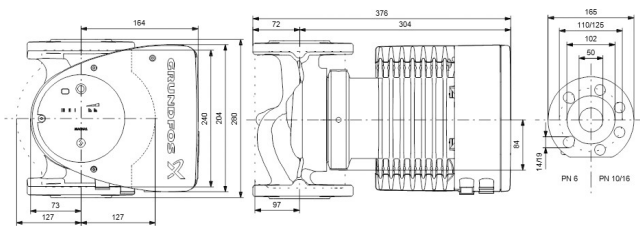

**Grundfos Umwälzpumpe mit
variabler Drehzahl Edelstahl
DN50 DIN Flansch 10bar 2.87A
230VAC Schwarz/Rot Typ
MAGNA1 50-150FN EuP ready
(7039276)**

GRUNDFOS 

TECHNISCHE DATEN

Farbe	Schwarz/Rot
Werkstoff	Edelstahl
Pumpengehäuse	Edelstahl
Material Laufrad 1	PES glasfaserverstärkt
Anschluss	DIN Flansch
Spannung	230VAC
Max. Temperatur	110 °C
Minimale Mediumtemperatur (kontinuierlich)	-15 °C
Laufräder	1
Herz	50 Hz
Maximale Umgebungstemperatur	40 °C
Arbeitsdruck	10 bar
Minimale Umgebungstemperatur	0 °C
Typ	MAGNA1 50-150FN EuP ready
Förderhöhe	15 M

Maß

DN50

Ampere

2.87 A

PRODUKTINFORMATIONEN

Die neue MAGNA1 ist die einfache Lösung für einen guten Job. Sie ist die perfekte Wahl, wenn es darum geht, ältere Umwälzpumpen zu ersetzen, und dank ihrer Konformität mit der EuP 2015-Richtlinie sind erhebliche Energieeinsparungen eine Realität. Die ideale Wahl für einfache Leistungsanforderungen in Anwendungen, bei denen eine einfache Systemsteuerung und -überwachung erforderlich ist. Überwachung durch Fehlerrelais für mehr Sicherheit. Digitaler Start/Stop-Eingang zur Fernsteuerung der Pumpe. Kontinuierlicher Betrieb und reduzierte Stillstandszeiten mit drahtloser Zwillingpumpenfunktion (verfügbar für Doppelpumpen). Hohe Energieeffizienz führt zu erheblichen Energieeinsparungen. Einfache Installation und Bedienung dank der übersichtlichen Benutzeroberfläche. Wartungsfrei durch Spaltrohrkonstruktion. MAGNA1 ist die einfache und effiziente Wahl für die meisten Anwendungen, einschließlich Heizung, Hauptpumpe, Mischkreise, Heizflächen, Kühlung, Klimatisierung, Erdwärmepumpensysteme und kleinere Kältemaschinenanwendungen.