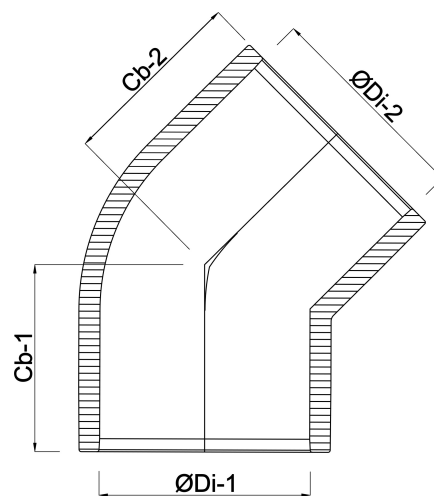

Profec Winkel 45° PVC-U 250 mm Klebemuffe 10bar Grau (0100016)

TECHNISCHE DATEN

Farbe Grau

Werkstoff PVC-U

Anschluss Klebemuffe

Maß 250 mm

Arbeitsdruck 10 bar

ABMESSUNGEN

Cb-1 18 mm

Cb-2 18 mm

ØDi-1 250 mm

ØDi-2 250 mm

Generiert am: 20.02.2026

bevo Vertriebs GmbH
Industriestraße 18
32602 VLOTHO-EXTER
Deutschland
+49 (0) 5228 959 0

info@bevo.com
<http://www.bevo.com>