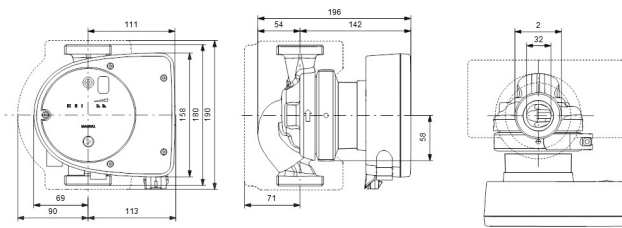

**Grundfos Umwälzpumpe mit
variabler Drehzahl Edelstahl 2"
Außengewinde 10bar 0.9A
230VAC Schwarz/Rot Typ
MAGNA1 32-60N EuP ready
(7039257)**

GRUNDFOS 

TECHNISCHE DATEN

Farbe	Schwarz/Rot
Werkstoff	Edelstahl
Pumpengehäuse	Edelstahl
Material Laufrad 1	PES glasfaserverstärkt
Anschluss	Außengewinde
Spannung	230VAC
Max. Temperatur	110 °C
Minimale Mediumtemperatur (kontinuierlich)	-15 °C
Laufräder	1
Herz	50 Hz
Maximale Umgebungstemperatur	40 °C
Arbeitsdruck	10 bar
Minimale Umgebungstemperatur	0 °C
Typ	MAGNA1 32-60N EuP ready
Max. Förderhöhe	4 M

Maß

2"

Ampere

0.9 A

PRODUKTINFORMATIONEN

Die neue MAGNA1 ist die einfache Lösung für einen guten Job. Sie ist die perfekte Wahl, wenn es darum geht, ältere Umwälzpumpen zu ersetzen, und dank ihrer Konformität mit der EuP 2015-Richtlinie sind erhebliche Energieeinsparungen eine Realität. Die ideale Wahl für einfache Leistungsanforderungen in Anwendungen, bei denen eine einfache Systemsteuerung und -überwachung erforderlich ist. Überwachung durch Fehlerrelais für mehr Sicherheit. Digitaler Start/Stop-Eingang zur Fernsteuerung der Pumpe. Kontinuierlicher Betrieb und reduzierte Stillstandszeiten mit drahtloser Zwillingspumpenfunktion (verfügbar für Doppelpumpen). Hohe Energieeffizienz führt zu erheblichen Energieeinsparungen. Einfache Installation und Bedienung dank der übersichtlichen Benutzeroberfläche. Wartungsfrei durch Spaltrohrkonstruktion. MAGNA1 ist die einfache und effiziente Wahl für die meisten Anwendungen, einschließlich Heizung, Hauptpumpe, Mischkreise, Heizflächen, Kühlung, Klimatisierung, Erdwärmepumpensysteme und kleinere Kältemaschinenanwendungen.