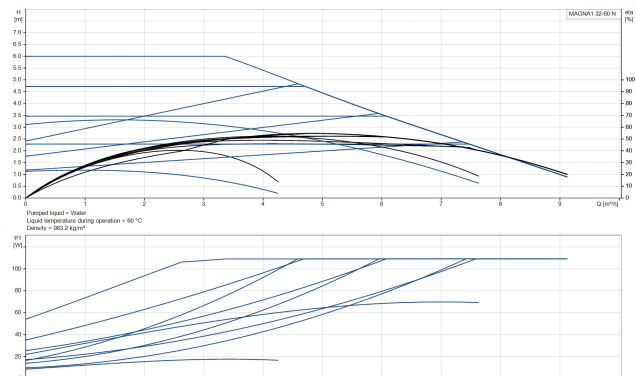

**Grundfos Umwälzpumpe mit
variabler Drehzahl Edelstahl 2"
Außengewinde 10bar 0.9A
230VAC Schwarz/Rot Typ
MAGNA1 32-60N EuP ready
(7039257)**

GRUNDFOS 

TECHNISCHE DATEN

Farbe	Schwarz/Rot
Werkstoff	Edelstahl
Pumpengehäuse	Edelstahl
Material Laufrad 1	PES glasfaserverstärkt
Anschluss	Außengewinde
Spannung	230VAC
Max. Temperatur	110 °C
Minimale Mediumtemperatur (kontinuierlich)	-15 °C
Laufräder	1
Herz	50 Hz
Maximale Umgebungstemperatur	40 °C
Arbeitsdruck	10 bar
Minimale Umgebungstemperatur	0 °C
Typ	MAGNA1 32-60N EuP ready
Max. Förderhöhe	4 M

Maß

2"

Ampere

0.9 A

PRODUKTINFORMATIONEN

Die neue MAGNA1 ist die einfache Lösung für einen guten Job. Sie ist die perfekte Wahl, wenn es darum geht, ältere Umwälzpumpen zu ersetzen, und dank ihrer Konformität mit der EuP 2015-Richtlinie sind erhebliche Energieeinsparungen eine Realität. Die ideale Wahl für einfache Leistungsanforderungen in Anwendungen, bei denen eine einfache Systemsteuerung und -überwachung erforderlich ist. Überwachung durch Fehlerrelais für mehr Sicherheit. Digitaler Start/Stop-Eingang zur Fernsteuerung der Pumpe. Kontinuierlicher Betrieb und reduzierte Stillstandszeiten mit drahtloser Zwillingspumpenfunktion (verfügbar für Doppelpumpen). Hohe Energieeffizienz führt zu erheblichen Energieeinsparungen. Einfache Installation und Bedienung dank der übersichtlichen Benutzeroberfläche. Wartungsfrei durch Spaltrohrkonstruktion. MAGNA1 ist die einfache und effiziente Wahl für die meisten Anwendungen, einschließlich Heizung, Hauptpumpe, Mischkreise, Heizflächen, Kühlung, Klimatisierung, Erdwärmepumpensysteme und kleinere Kältemaschinenanwendungen.