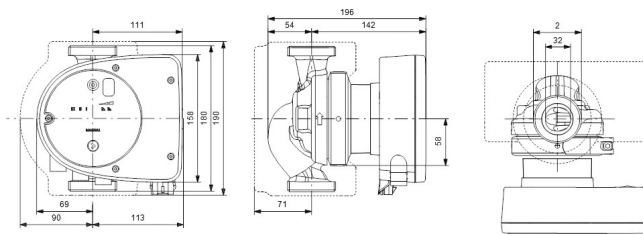

**Grundfos Umwälzpumpe mit
variabler Drehzahl Edelstahl 2"
Außengewinde 10bar 0.9A
230VAC Schwarz/Rot Typ
MAGNA1 32-60N EuP ready
(7039257)**

GRUNDFOS 

TECHNISCHE DATEN

Farbe	Schwarz/Rot
Werkstoff	Edelstahl
Pumpengehäuse	Edelstahl
Material Laufrad 1	PES glasfaserverstärkt
Anschluss	Außengewinde
Spannung	230VAC
Max. Temperatur	110 °C
Minimale Mediumtemperatur (kontinuierlich)	-15 °C
Laufräder	1
Herz	50 Hz
Maximale Umgebungstemperatur	40 °C
Arbeitsdruck	10 bar
Minimale Umgebungstemperatur	0 °C
Typ	MAGNA1 32-60N EuP ready
Förderhöhe	4 M

Maß

2"

Ampere

0.9 A

PRODUKTINFORMATIONEN

Die neue MAGNA1 ist die einfache Lösung für einen guten Job. Sie ist die perfekte Wahl, wenn es darum geht, ältere Umwälzpumpen zu ersetzen, und dank ihrer Konformität mit der EuP 2015-Richtlinie sind erhebliche Energieeinsparungen eine Realität. Die ideale Wahl für einfache Leistungsanforderungen in Anwendungen, bei denen eine einfache Systemsteuerung und -überwachung erforderlich ist. Überwachung durch Fehlerrelais für mehr Sicherheit. Digitaler Start/Stop-Eingang zur Fernsteuerung der Pumpe. Kontinuierlicher Betrieb und reduzierte Stillstandszeiten mit drahtloser Zwillingspumpenfunktion (verfügbar für Doppelpumpen). Hohe Energieeffizienz führt zu erheblichen Energieeinsparungen. Einfache Installation und Bedienung dank der übersichtlichen Benutzeroberfläche. Wartungsfrei durch Spaltrohrkonstruktion. MAGNA1 ist die einfache und effiziente Wahl für die meisten Anwendungen, einschließlich Heizung, Hauptpumpe, Mischkreise, Heizflächen, Kühlung, Klimatisierung, Erdwärmepumpensysteme und kleinere Kältemaschinenanwendungen.