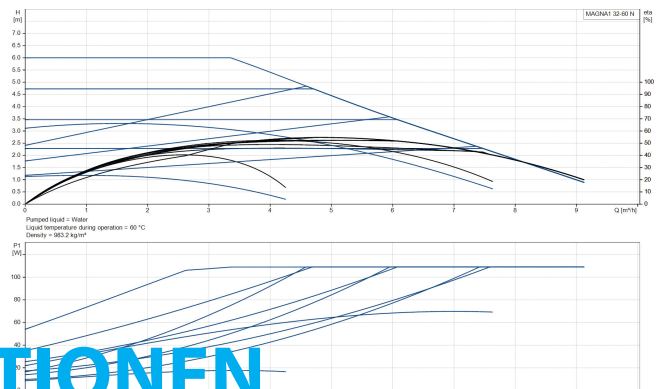

**Grundfos Umwälzpumpe mit
variabler Drehzahl Edelstahl 2"
Außengewinde 10bar 0.9A
230VAC Schwarz/Rot Typ
MAGNA1 32-60N EuP ready
(7039257)**

GRUNDFOS 

TECHNISCHE DATEN

Farbe	Schwarz/Rot
Werkstoff	Edelstahl
Pumpengehäuse	Edelstahl
Material Laufrad 1	PES glasfaserverstärkt
Anschluss	Außengewinde
Spannung	230VAC
Max. Temperatur	110 °C
Minimale Mediumtemperatur (kontinuierlich)	-15 °C
Laufräder	1
Herz	50 Hz
Maximale Umgebungstemperatur	40 °C
Arbeitsdruck	10 bar
Minimale Umgebungstemperatur	0 °C
Typ	MAGNA1 32-60N EuP ready
Förderhöhe	4 M

Maß

2"

Ampere

0.9 A

PRODUKTINFORMATIONEN

Die neue MAGNA1 ist die einfache Lösung für einen guten Job. Sie ist die perfekte Wahl, wenn es darum geht, ältere Umwälzpumpen zu ersetzen, und dank ihrer Konformität mit der EuP 2015-Richtlinie sind erhebliche Energieeinsparungen eine Realität. Die ideale Wahl für einfache Leistungsanforderungen in Anwendungen, bei denen eine einfache Systemsteuerung und -überwachung erforderlich ist. Überwachung durch Fehlerrelais für mehr Sicherheit. Digitaler Start/Stop-Eingang zur Fernsteuerung der Pumpe. Kontinuierlicher Betrieb und reduzierte Stillstandszeiten mit drahtloser Zwillingspumpenfunktion (verfügbar für Doppelpumpen). Hohe Energieeffizienz führt zu erheblichen Energieeinsparungen. Einfache Installation und Bedienung dank der übersichtlichen Benutzeroberfläche. Wartungsfrei durch Spaltrohrkonstruktion. MAGNA1 ist die einfache und effiziente Wahl für die meisten Anwendungen, einschließlich Heizung, Hauptpumpe, Mischkreise, Heizflächen, Kühlung, Klimatisierung, Erdwärmepumpensysteme und kleinere Kältemaschinenanwendungen.