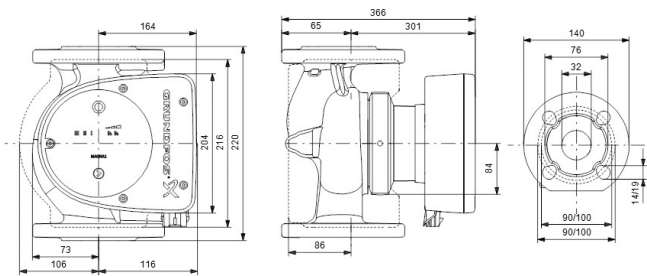

**Grundfos Umwälzpumpe mit
variabler Drehzahl Gusseisen
DN32 DIN Flansch 10bar 1.48A
230VAC Schwarz/Rot Typ
MAGNA1 32-120F EuP ready
(7039222)**

GRUNDFOS 

TECHNISCHE DATEN

Farbe	Schwarz/Rot
Werkstoff	Gusseisen
Pumpengehäuse	Gusseisen
Material Laufrad 1	PES glasfaserverstärkt
Anschluss	DIN Flansch
Spannung	230VAC
Max. Temperatur	110 °C
Minimale Mediumtemperatur (kontinuierlich)	-15 °C
Laufräder	1
Herz	50 Hz
Maximale Umgebungstemperatur	40 °C
Arbeitsdruck	10 bar
Minimale Umgebungstemperatur	0 °C
Typ	MAGNA1 32-120F EuP ready
Förderhöhe	12 M

Maß

DN32

Ampere

1.48 A

PRODUKTINFORMATIONEN

Die neue MAGNA1 ist die einfache Lösung für einen guten Job. Sie ist die perfekte Wahl, wenn es darum geht, ältere Umwälzpumpen zu ersetzen, und dank ihrer Konformität mit der EuP 2015-Richtlinie sind erhebliche Energieeinsparungen eine Realität. Die ideale Wahl für einfache Leistungsanforderungen in Anwendungen, bei denen eine einfache Systemsteuerung und -überwachung erforderlich ist. Überwachung durch Fehlerrelais für mehr Sicherheit. Digitaler Start/Stop-Eingang zur Fernsteuerung der Pumpe. Kontinuierlicher Betrieb und reduzierte Stillstandszeiten mit drahtloser Zwillingspumpenfunktion (verfügbar für Doppelpumpen). Hohe Energieeffizienz führt zu erheblichen Energieeinsparungen. Einfache Installation und Bedienung dank der übersichtlichen Benutzeroberfläche. Wartungsfrei durch Spaltrohrkonstruktion. MAGNA1 ist die einfache und effiziente Wahl für die meisten Anwendungen, einschließlich Heizung, Hauptpumpe, Mischkreise, Heizflächen, Kühlung, Klimatisierung, Erdwärmepumpensysteme und kleinere Kältemaschinenanwendungen.