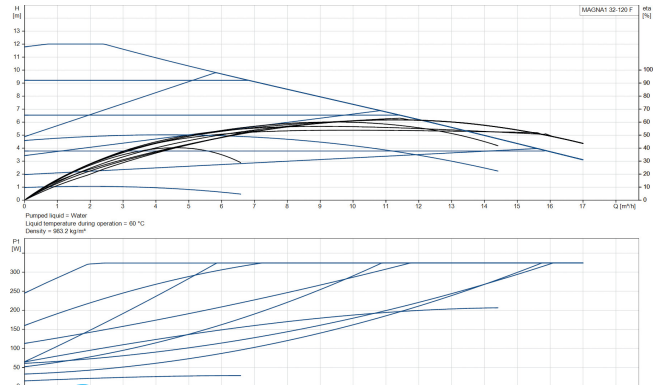

**Grundfos Umwälzpumpe mit
variabler Drehzahl Gusseisen
DN32 DIN Flansch 10bar 1.48A
230VAC Schwarz/Rot Typ
MAGNA1 32-120F EuP ready
(7039222)**

GRUNDFOS 

TECHNISCHE DATEN

Farbe	Schwarz/Rot
Werkstoff	Gusseisen
Pumpengehäuse	Gusseisen
Material Laufrad 1	PES glasfaserverstärkt
Anschluss	DIN Flansch
Spannung	230VAC
Max. Temperatur	110 °C
Minimale Mediumtemperatur (kontinuierlich)	-15 °C
Laufräder	1
Herz	50 Hz
Maximale Umgebungstemperatur	40 °C
Arbeitsdruck	10 bar
Minimale Umgebungstemperatur	0 °C
Typ	MAGNA1 32-120F EuP ready
Förderhöhe	12 M

Maß

DN32

Ampere

1.48 A

PRODUKTINFORMATIONEN

Die neue MAGNA1 ist die einfache Lösung für einen guten Job. Sie ist die perfekte Wahl, wenn es darum geht, ältere Umwälzpumpen zu ersetzen, und dank ihrer Konformität mit der EuP 2015-Richtlinie sind erhebliche Energieeinsparungen eine Realität. Die ideale Wahl für einfache Leistungsanforderungen in Anwendungen, bei denen eine einfache Systemsteuerung und -überwachung erforderlich ist. Überwachung durch Fehlerrelais für mehr Sicherheit. Digitaler Start/Stop-Eingang zur Fernsteuerung der Pumpe. Kontinuierlicher Betrieb und reduzierte Stillstandszeiten mit drahtloser Zwillingspumpenfunktion (verfügbar für Doppelpumpen). Hohe Energieeffizienz führt zu erheblichen Energieeinsparungen. Einfache Installation und Bedienung dank der übersichtlichen Benutzeroberfläche. Wartungsfrei durch Spaltrohrkonstruktion. MAGNA1 ist die einfache und effiziente Wahl für die meisten Anwendungen, einschließlich Heizung, Hauptpumpe, Mischkreise, Heizflächen, Kühlung, Klimatisierung, Erdwärmepumpensysteme und kleinere Kältemaschinenanwendungen.