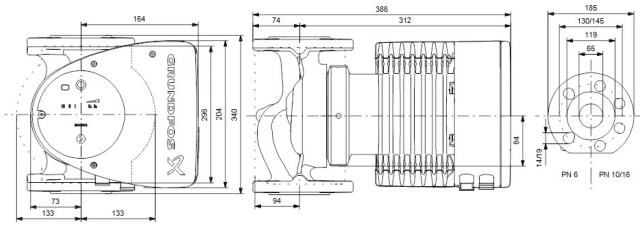

**Grundfos Umwälzpumpe mit
variabler Drehzahl Edelstahl
DN65 DIN Flansch 10bar 2.11A
230VAC Schwarz/Rot Typ
MAGNA1 65-80FN EuP ready
(7039280)**

GRUNDFOS 

TECHNISCHE DATEN

Farbe	Schwarz/Rot
Werkstoff	Edelstahl
Pumpengehäuse	Edelstahl
Material Laufrad 1	PES glasfaserverstärkt
Anschluss	DIN Flansch
Spannung	230VAC
Max. Temperatur	110 °C
Minimale Mediumtemperatur (kontinuierlich)	-15 °C
Laufräder	1
Herz	50 Hz
Maximale Umgebungstemperatur	40 °C
Arbeitsdruck	10 bar
Minimale Umgebungstemperatur	0 °C
Typ	MAGNA1 65-80FN EuP ready
Förderhöhe	8 M

Maß

DN65

Ampere

2.11 A

PRODUKTINFORMATIONEN

Die neue MAGNA1 ist die einfache Lösung für einen guten Job. Sie ist die perfekte Wahl, wenn es darum geht, ältere Umwälzpumpen zu ersetzen, und dank ihrer Konformität mit der EuP 2015-Richtlinie sind erhebliche Energieeinsparungen eine Realität. Die ideale Wahl für einfache Leistungsanforderungen in Anwendungen, bei denen eine einfache Systemsteuerung und -überwachung erforderlich ist. Überwachung durch Fehlerrelais für mehr Sicherheit. Digitaler Start/Stop-Eingang zur Fernsteuerung der Pumpe. Kontinuierlicher Betrieb und reduzierte Stillstandszeiten mit drahtloser Zwillingspumpenfunktion (verfügbar für Doppelpumpen). Hohe Energieeffizienz führt zu erheblichen Energieeinsparungen. Einfache Installation und Bedienung dank der übersichtlichen Benutzeroberfläche. Wartungsfrei durch Spaltrohrkonstruktion. MAGNA1 ist die einfache und effiziente Wahl für die meisten Anwendungen, einschließlich Heizung, Hauptpumpe, Mischkreise, Heizflächen, Kühlung, Klimatisierung, Erdwärmepumpensysteme und kleinere Kältemaschinenanwendungen.