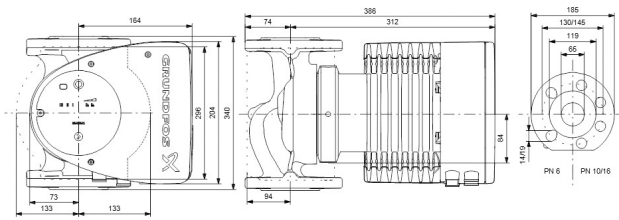

# TECHNISCHE DATEN

Farbe	Schwarz/Rot
Werkstoff	Edelstahl
Pumpengehäuse	Edelstahl
Material Laufrad 1	PES glasfaserverstärkt
Anschluss	DIN Flansch
Spannung	230VAC
Max. Temperatur	110 °C
Minimale Mediumtemperatur (kontinuierlich)	-15 °C
Laufräder	1
Herz	50 Hz
Maximale Umgebungstemperatur	40 °C
Arbeitsdruck	10 bar
Minimale Umgebungstemperatur	0 °C
Typ	MAGNA1 65-80FN EuP ready
Max. Förderhöhe	8 M

Maß

DN65

Ampere

2.11 A