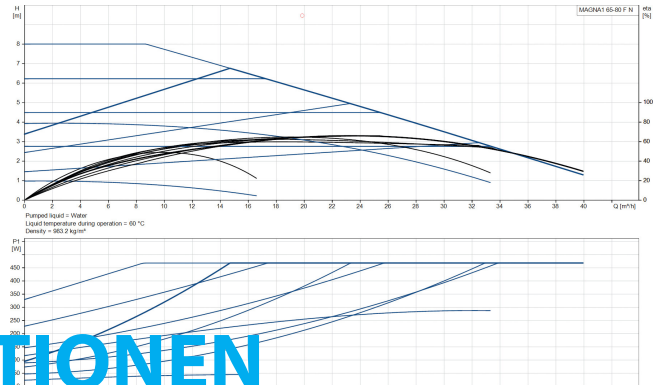

**Grundfos Umwälzpumpe mit
variabler Drehzahl Edelstahl
DN65 DIN Flansch 10bar 2.11A
230VAC Schwarz/Rot Typ
MAGNA1 65-80FN EuP ready
(7039280)**

GRUNDFOS 

TECHNISCHE DATEN

Farbe	Schwarz/Rot
Werkstoff	Edelstahl
Pumpengehäuse	Edelstahl
Material Laufrad 1	PES glasfaserverstärkt
Anschluss	DIN Flansch
Spannung	230VAC
Max. Temperatur	110 °C
Minimale Mediumtemperatur (kontinuierlich)	-15 °C
Laufräder	1
Herz	50 Hz
Maximale Umgebungstemperatur	40 °C
Arbeitsdruck	10 bar
Minimale Umgebungstemperatur	0 °C
Typ	MAGNA1 65-80FN EuP ready
Förderhöhe	8 M

Maß

DN65

Ampere

2.11 A

PRODUKTINFORMATIONEN

Die neue MAGNA1 ist die einfache Lösung für einen guten Job. Sie ist die perfekte Wahl, wenn es darum geht, ältere Umwälzpumpen zu ersetzen, und dank ihrer Konformität mit der EuP 2015-Richtlinie sind erhebliche Energieeinsparungen eine Realität. Die ideale Wahl für einfache Leistungsanforderungen in Anwendungen, bei denen eine einfache Systemsteuerung und -überwachung erforderlich ist. Überwachung durch Fehlerrelais für mehr Sicherheit. Digitaler Start/Stop-Eingang zur Fernsteuerung der Pumpe. Kontinuierlicher Betrieb und reduzierte Stillstandszeiten mit drahtloser Zwillingspumpenfunktion (verfügbar für Doppelpumpen). Hohe Energieeffizienz führt zu erheblichen Energieeinsparungen. Einfache Installation und Bedienung dank der übersichtlichen Benutzeroberfläche. Wartungsfrei durch Spaltrohrkonstruktion. MAGNA1 ist die einfache und effiziente Wahl für die meisten Anwendungen, einschließlich Heizung, Hauptpumpe, Mischkreise, Heizflächen, Kühlung, Klimatisierung, Erdwärmepumpensysteme und kleinere Kältemaschinenanwendungen.