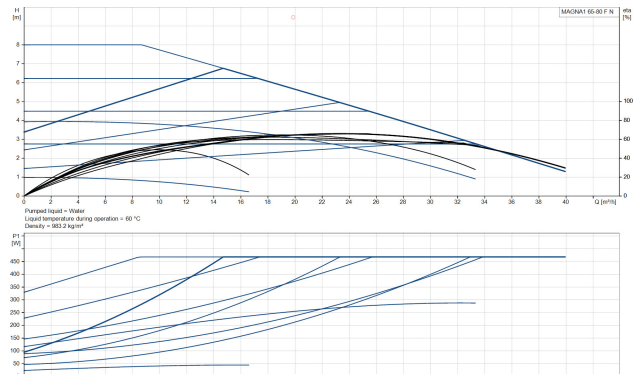

Maß

DN65

Ampere

2.11 A

PRODUKTINFORMATIONEN

Die neue MAGNA1 ist die einfache Lösung für einen guten Job. Sie ist die perfekte Wahl, wenn es darum geht, ältere Umwälzpumpen zu ersetzen, und dank ihrer Konformität mit der EuP 2015-Richtlinie sind erhebliche Energieeinsparungen eine Realität. Die ideale Wahl für einfache Leistungsanforderungen in Anwendungen, bei denen eine einfache Systemsteuerung und -überwachung erforderlich ist. Überwachung durch Fehlerrelais für mehr Sicherheit. Digitaler Start/Stop-Eingang zur Fernsteuerung der Pumpe. Kontinuierlicher Betrieb und reduzierte Stillstandszeiten mit drahtloser Zwillingpumpenfunktion (verfügbar für Doppelpumpen). Hohe Energieeffizienz führt zu erheblichen Energieeinsparungen. Einfache Installation und Bedienung dank der übersichtlichen Benutzeroberfläche. Wartungsfrei durch Spaltrohrkonstruktion. MAGNA1 ist die einfache und effiziente Wahl für die meisten Anwendungen, einschließlich Heizung, Hauptpumpe, Mischkreise, Heizflächen, Kühlung, Klimatisierung, Erdwärmepumpensysteme und kleinere Kältemaschinenanwendungen.

Merkmale:

- Proportionale Druckregelung.
- Konstante Druckregelung.
- Betrieb mit konstanter Kennlinie/konstanter Drehzahl.
- Kein externer Motorschutz notwendig.
- Dämmschalen im Lieferumfang der Einzelpumpen für Heizungsanlagen.
- Großer Temperaturbereich durch thermische Trennung von Schaltkasten und Fördermedium.